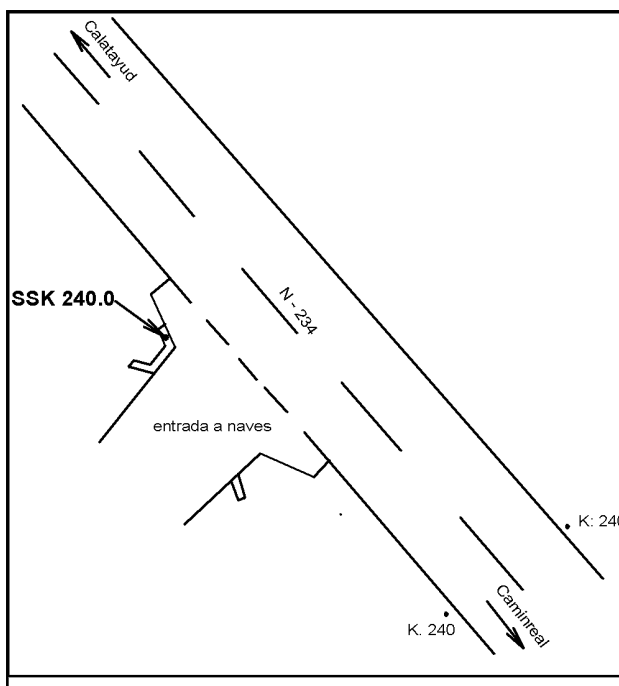

Reseña de Señal de Nivelación

10-may-2025

Situación Geográfica:

Número: 214023
Nombre: SSK240.0
Línea o Ramal: 214. Calatayud - Caminreal

Municipio: Fuentes de Jiloca
Provincia: Zaragoza
Hoja MTN50: 437
Señal: Secundaria   **En posición:** Vertical
Señalizada: 06 de junio de 2001
Nivelada: 01 de enero de 2002

Datos Geodésicos:

Altitud ortométrica: 641,3542 m.
Geopotencial: 628,5764 u.g.p.
Gravedad en superficie: 980049,58 mgals.   *Observada*
Cálculo: 01 de mayo de 2008

Coordenadas Geográficas ETRS89:

Longitud: - 1° 32' 03,0761"
Latitud: 41° 13' 21,9274"
Altitud elipsoidal: 692,563 m.
Precisión: ± 0,05 m.

Reseña:

Clavo metálico semiesférico incrustado aproximadamente en el Km. 240.020 de la margen SW de la Carretera Nacional 234, en la aleta de la imposta N de un paso de cuneta hormigonado a naves.

Enlaces:

Anterior: 214022 - SSK241.0
Posterior: 214024 - NGW814
Agrupada con:

Observaciones: