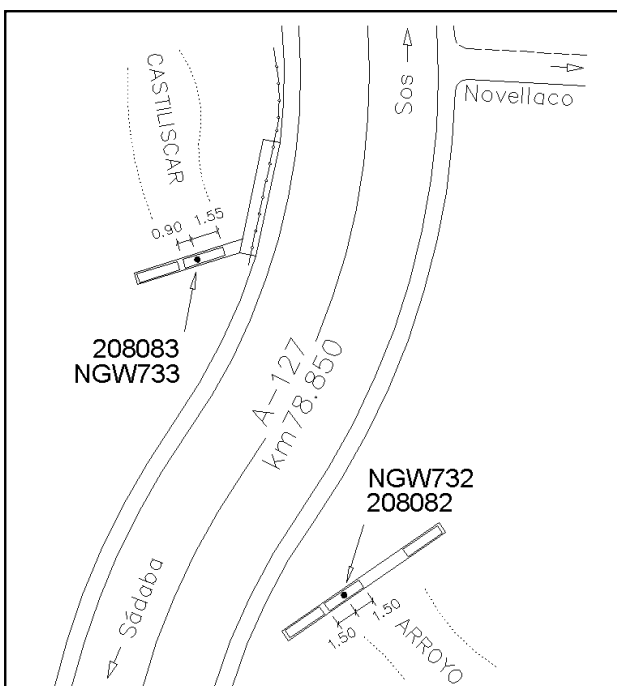

Reseña de Señal de Nivelación

10-may-2025

Situación Geográfica:

Número: 208082
Nombre: NGW732
Línea o Ramal: 208. Tauste - Liédena

Municipio: Sos del Rey Católico
Provincia: Zaragoza
Hoja MTN50: 207
Señal: Principal **En posición:** Vertical
Señalizada: 19 de abril de 2001
Nivelada: 01 de enero de 2002

Datos Geodésicos:

Altitud ortométrica: 609,7880 m.
Geopotencial: 597,7327 u.g.p.
Gravedad en superficie: 980204,5 mgals. *Calculada*
Cálculo: 01 de mayo de 2008

Coordenadas Geográficas ETRS89:

Longitud: - 1° 14' 17"
Latitud: 42° 25' 36"
Altitud elipsoidal:
Precisión: ± (1 m - 10 m.)

Reseña:

En el kilómetro 78.850 de la carretera A-127, poco antes de llegar a las casas de Novellaco, en el puente viejo sobre el arroyo de Castiliscar, en la margen derecha sentido Sos del Rey Católico, sobre el segundo pretil (contando desde el S) y en el medio, según croquis.

Enlaces:

Anterior: 208081 - SS78.012
Posterior: 208083 - NGW733
Agrupada con: 208083 - NGW733.

Observaciones: