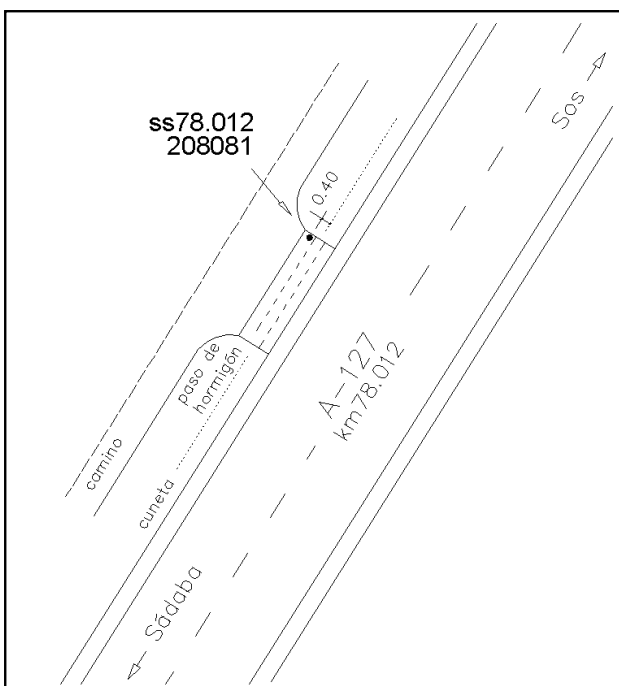

SS78.012

Observaciones: