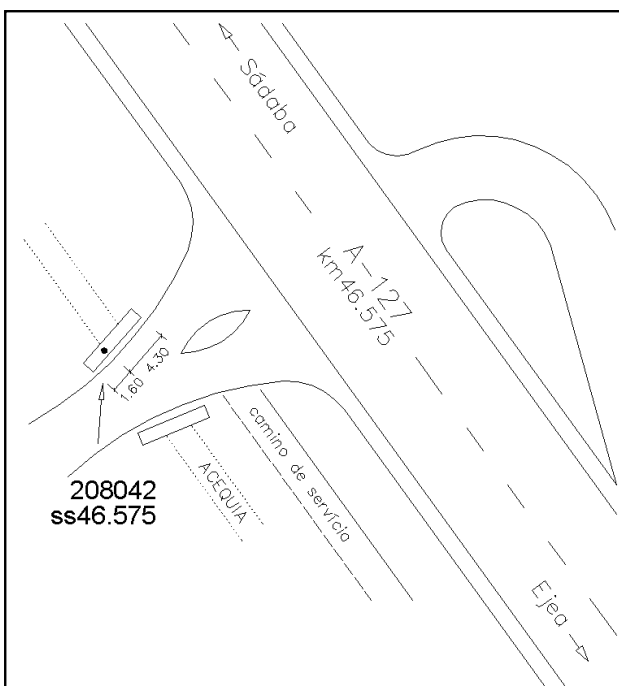

Reseña de Señal de Nivelación

27-nov-2021

Situación Geográfica:

Número: **208042**
Nombre: **SS46.575**
Línea o Ramal: **208. Tauste - Liédena**

Municipio: Ejea de los Caballeros
Provincia: Zaragoza
Hoja MTN50: 245
Señal: Secundaria En posición: Vertical
Señalizada: 16 de abril de 2001
Nivelada:

Enlaces:

Anterior: 208041 - SS45.775
Posterior: 208043 - NGW718
Agrupada con:

Datos Geodésicos:

Altitud ortométrica: 380,8622 m.
Geopotencial: 373,3429 u.g.p.
Gravedad en superficie: 980240,99 mgals. *Observada*
Cálculo: 01 de mayo de 2008

Coordenadas Geográficas ETRS89:

Longitud: - 1° 11' 32"
Latitud: 42° 10' 46"
Altitud elipsoidal:
Precisión: ± (1 m - 10 m.)

Reseña:

En el kilómetro 46.575 de la carretera A-127, en la margen izquierda sentido Sádaba, en la imposta N de un pontón, en el entronque de la carretera de Bárdena, a 1.60 m del extremo O y a 4.30 m del E, según croquis.