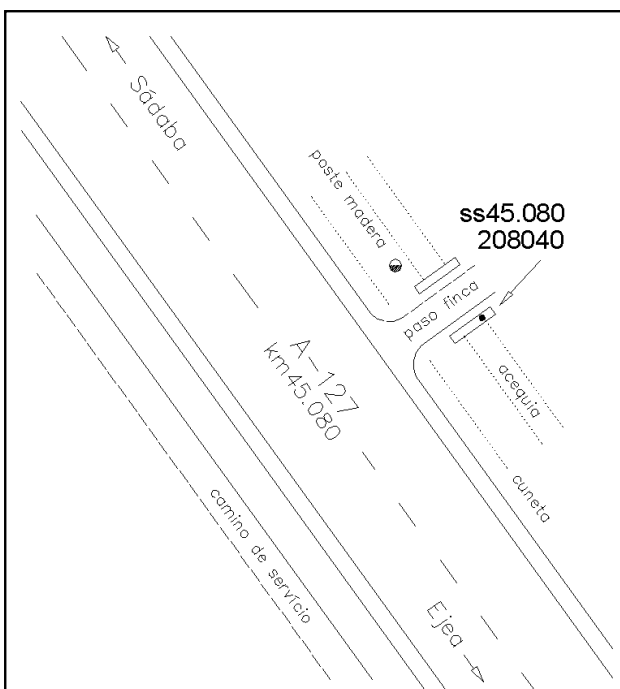

Reseña de Señal de Nivelación

27-nov-2021

Situación Geográfica:

Número: 208040
Nombre: SS45.080
Línea o Ramal: 208. Tauste - Liédena

Municipio: Ejea de los Caballeros
Provincia: Zaragoza
Hoja MTN50: 246
Señal: Secundaria **En posición:** Vertical
Señalizada: 11 de abril de 2001
Nivelada:

Datos Geodésicos:

Altitud ortométrica: 366,4928 m.
Geopotencial: 359,2578 u.g.p.
Gravedad en superficie: 980243,33 mgals. *Calculada*
Cálculo: 01 de mayo de 2008

Coordenadas Geográficas ETRS89:

Longitud: - 1° 10' 57"
Latitud: 42° 10' 06"
Altitud elipsoidal:
Precisión: ± (1 m - 10 m.)

Reseña:

En el kilómetro 45.080 de la carretera A-127, en la margen derecha sentido Sádaba, en el borde S de una solera cubriente de un tubo de paso de acequia y que es acceso a una parcela, según croquis.

Enlaces:

Anterior: 208039 - SS44.275
Posterior: 208041 - SS45.775
Agrupada con:

Observaciones: