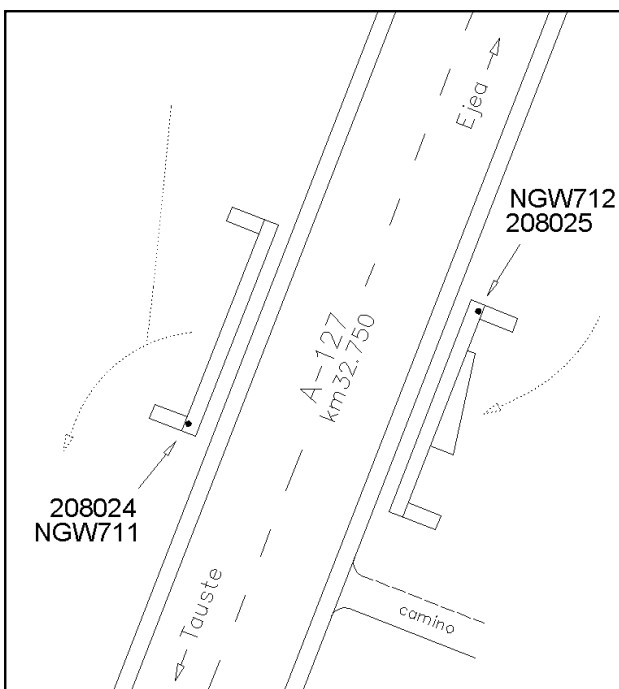

Reseña de Señal de Nivelación

27-nov-2021

Situación Geográfica:

Número: 208025
Nombre: NGW712
Línea o Ramal: 208. Tauste - Liédena

Municipio: Ejea de los Caballeros
Provincia: Zaragoza
Hoja MTN50: 284
Señal: Principal **En posición:** Vertical
Señalizada: 10 de abril de 2001
Nivelada:

Datos Geodésicos:

Altitud ortométrica: 295,8423 m.
Geopotencial: 290,0026 u.g.p.
Gravedad en superficie: 980248,39 mgals. *Calculada*
Cálculo: 01 de mayo de 2008

Coordenadas Geográficas ETRS89:

Longitud: - 1° 10' 13"
Latitud: 42° 04' 17"
Altitud elipsoidal:
Precisión: ± (1 m - 10 m.)

Reseña:

En el kilómetro 32.750 de la carretera A-127, en la margen derecha sentido Ejea, sobre el extremo N de la imposta de un pontón, a eje de la aleta, según croquis.

Enlaces:

Anterior: 208024 - NGW711
Posterior: 208026 - SS33.850
Agrupada con: 208024 - NGW711.