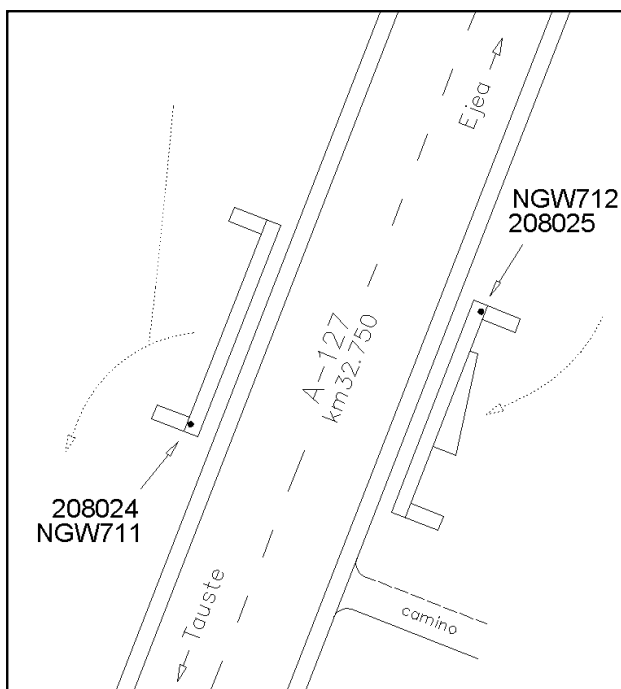

### Situación Geográfica:

**Número:** 208024  
**Nombre:** NGW711  
**Línea o Ramal:** 208. Tauste - Liédena

**Municipio:** Ejea de los Caballeros  
**Provincia:** Zaragoza  
**Hoja MTN50:** 284  
**Señal:** Principal                      **En posición:** Vertical  
**Señalizada:** 10 de abril de 2001  
**Nivelada:**

### Coordenadas Geográficas ETRS89:

**Longitud:** - 1° 10' 13,3757"  
**Latitud:** 42° 04' 16,2745"  
**Altitud elipsoidal:** 345,886 m.  
**Precisión:** ± 0,05 m.

### Reseña:

En el kilómetro 32.735 de la carretera A-127, en la margen izquierda sentido Ejea, sobre el extremo S de la imposta de un pontón, a eje de la aleta, según croquis.

### Enlaces:

**Anterior:** 208023 - SS31.750  
**Posterior:** 208025 - NGW712  
**Agrupada con:** 208025 - NGW712.