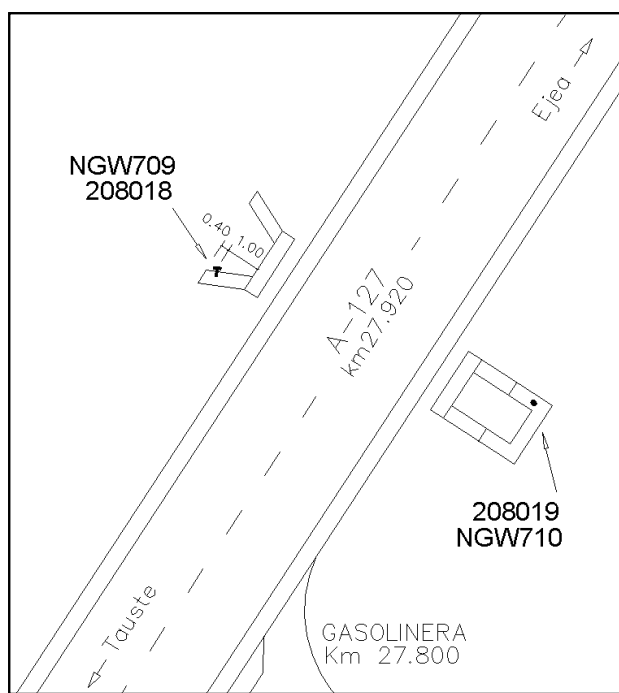

Reseña de Señal de Nivelación

10-may-2025

Situación Geográfica:

Número: 208019
Nombre: NGW710
Línea o Ramal: 208. Tauste - Liédena

Municipio: Ejea de los Caballeros
Provincia: Zaragoza
Hoja MTN50: 283
Señal: Principal **En posición:** Vertical
Señalizada: 10 de abril de 2001
Nivelada: 01 de enero de 2002

Datos Geodésicos:

Altitud ortométrica: 294,7738 m.
Geopotencial: 288,9537 u.g.p.
Gravedad en superficie: 980242,99 mgals. *Observada*
Cálculo: 01 de mayo de 2008

Coordenadas Geográficas ETRS89:

Longitud: - 1° 11' 51,5290"
Latitud: 42° 02' 03,8864"
Altitud elipsoidal: 344,764 m.
Precisión: ± 0,05 m.

Reseña:

En el kilómetro 27.922 de la carretera A-127, en la margen derecha sentido Ejea, sobre la esquina E de una alcantarilla, según croquis.

Enlaces:

Anterior: 208018 - NGW709
Posterior: 208020 - SS28.900
Agrupada con: 208018 - NGW709.