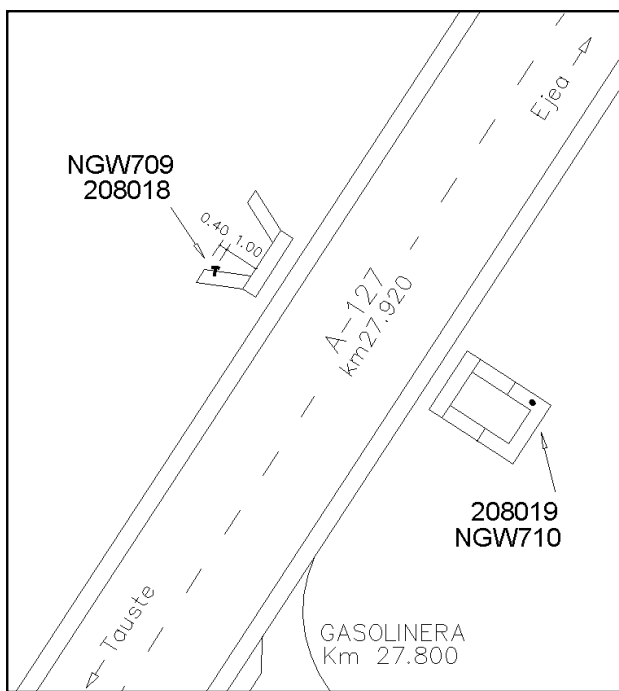

Reseña de Señal de Nivelación

27-nov-2021

Situación Geográfica:

Número: 208018
Nombre: NGW709
Línea o Ramal: 208. Tauste - Liédena

Municipio: Ejea de los Caballeros
Provincia: Zaragoza
Hoja MTN50: 283
Señal: Principal **En posición:** Horizontal
Señalizada: 10 de abril de 2001
Nivelada:

Datos Geodésicos:

Altitud ortométrica: 294,5500 m.
Geopotencial: 288,7342 u.g.p.
Gravedad en superficie: 980242,92 mgals. *Calculada*
Cálculo: 01 de mayo de 2008

Coordenadas Geográficas ETRS89:

Longitud: - 1° 11' 52"
Latitud: 42° 02' 04"
Altitud elipsoidal:
Precisión: ± (1 m - 10 m.)

Reseña:

En el kilómetro 27.920 de la carretera A-127, en la margen izquierda sentido Ejea, en el paramento de la aleta O de una alcantarilla, a 1 m de la imposta, según croquis.

Enlaces:

Anterior: 208017 - SS26.850
Posterior: 208019 - NGW710
Agrupada con: 208019 - NGW710.