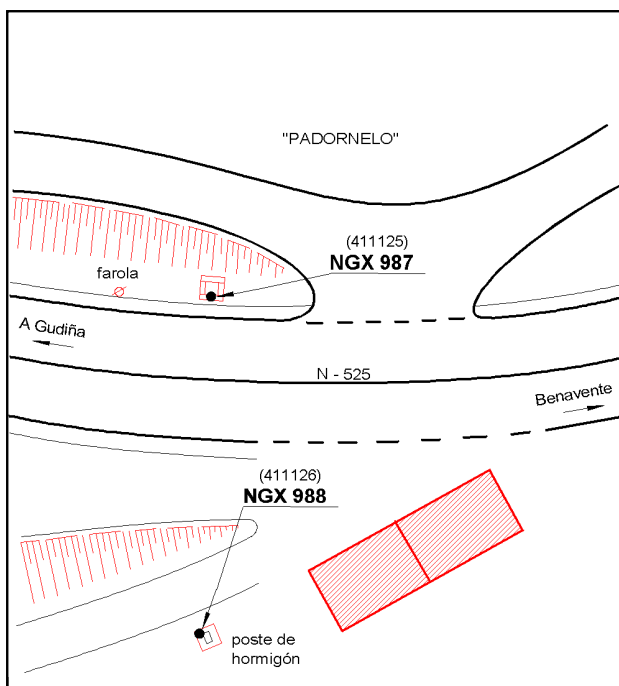

Reseña de Señal de Nivelación

23-mar-2019

Situación Geográfica:

Número: 411126
Nombre: NGX 988
Línea o Ramal: 411. Benavente - La Gudiña

Municipio: Lubián
Provincia: Zamora
Hoja MTN50: 267
Señal: Principal **En posición:** Vertical
Señalizada: 01 de junio de 2004
Nivelada:

Datos Geodésicos:

Altitud ortométrica: 1308,8544 m.
Geopotencial: 1282,7948 u.g.p.
Gravedad en superficie: 980034,29 mgals. *Calculada*
Cálculo: 01 de mayo de 2008

Coordenadas Geográficas ETRS89:

Longitud: - 6° 50' 16"
Latitud: 42° 01' 60"
Altitud elipsoidal:
Precisión: ± (1 m - 10 m.)

Reseña:

Clavo metálico semiesférico incrustado aproximadamente en el Km. 102,800 de la margen S de la Carretera N - 525, en la población de Padornelo, sobre la zapata de hormigón de un poste del mismo material, junto a un camino hormigonado.

Enlaces:

Anterior: 411125 - NGX 987
Posterior: 411127 - SSK 103,9
Agrupada con: 411125 - NGX 987.

Observaciones: