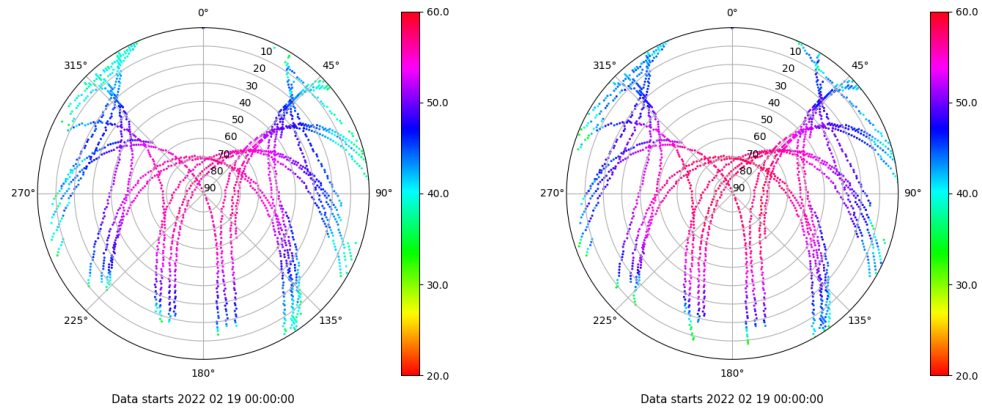

Control de calidad GNSS GAL diario

Estacion: YEBE
Fecha: 2022 02 19
Dia del año: 050

Señal-Ruido GAL E1 y E5

Skyplot for station YEBE. Signal to Noise S1C Data file YEBE00ESP_R_2022050.xtr Skyplot for station YEBE. Signal to Noise S5Q Data file YEBE00ESP_R_2022050.xtr