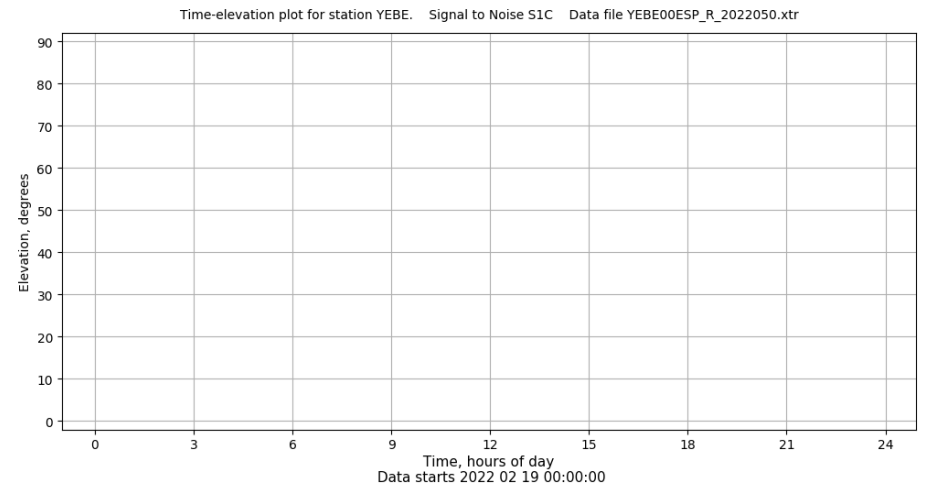

Tiempo-Elevacion

Data starts 2022 02 19 00:00:00