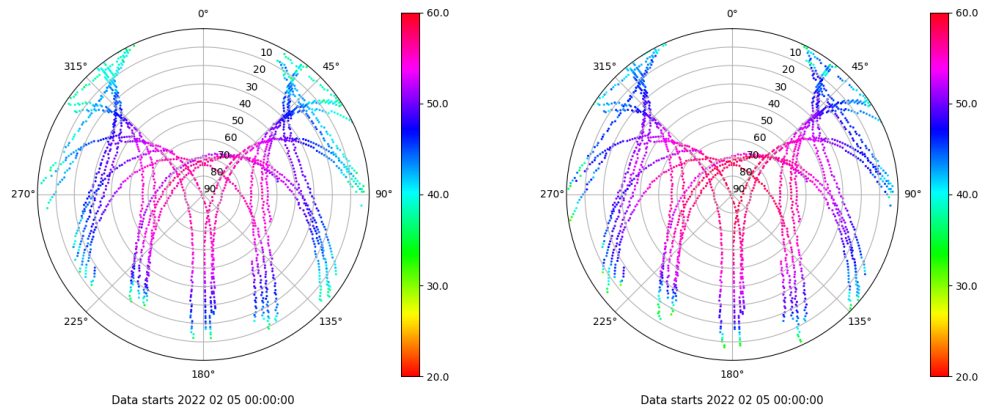

Control de calidad GNSS GAL diario

Estacion: YEBE
Fecha: 2022 02 05
Dia del año: 036

Señal-Ruido GAL E1 y E5

Skyplot for station YEBE. Signal to Noise S1C Data file YEBE00ESP_R_2022036.xtr
Skyplot for station YEBE. Signal to Noise S5Q Data file YEBE00ESP_R_2022036.xtr