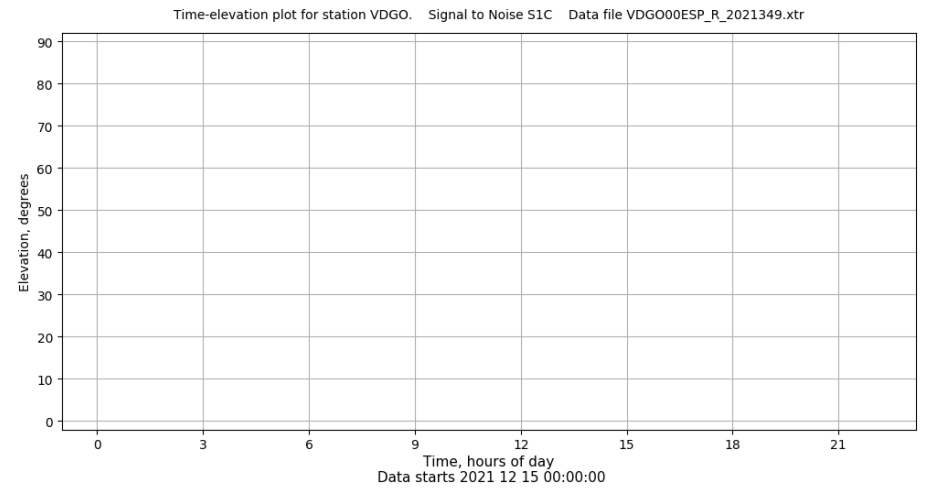

## Azimut-Elevacion

Data starts 2021 12 15 00:00:00

## Tiempo-Elevacion

Data starts 2021 12 15 00:00:00