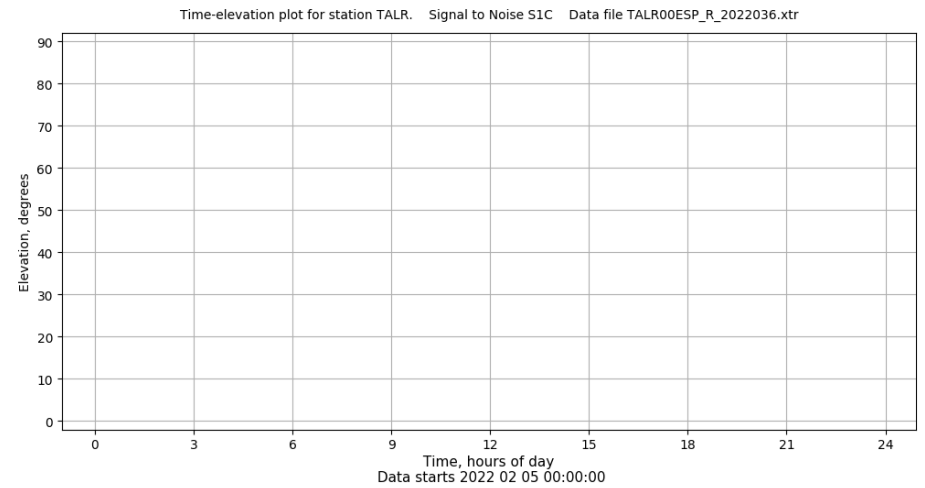

Tiempo-Elevacion

Data starts 2022 02 05 00:00:00