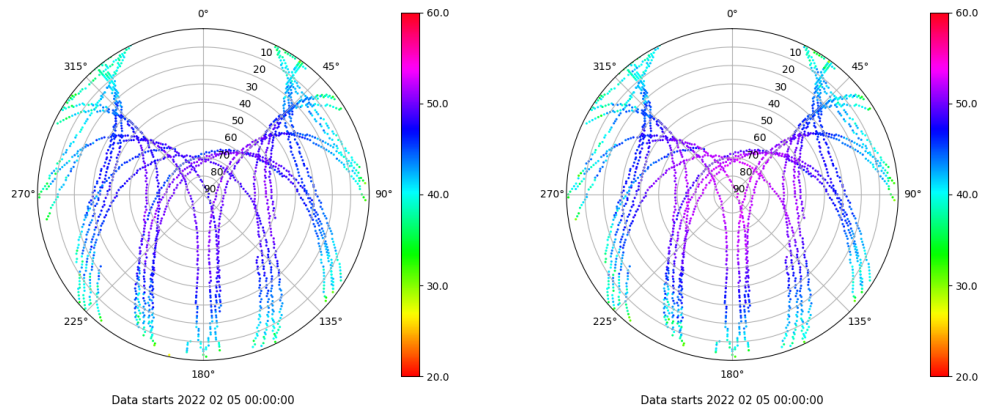

Control de calidad GNSS GAL diario

Estacion: TALR
Fecha: 2022 02 05
Dia del año: 036

Señal-Ruido GAL E1 y E5

Skyplot for station TALR. Signal to Noise S1X Data file TALR00ESP_R_2022036.xtr Skyplot for station TALR. Signal to Noise S5X Data file TALR00ESP_R_2022036.xtr