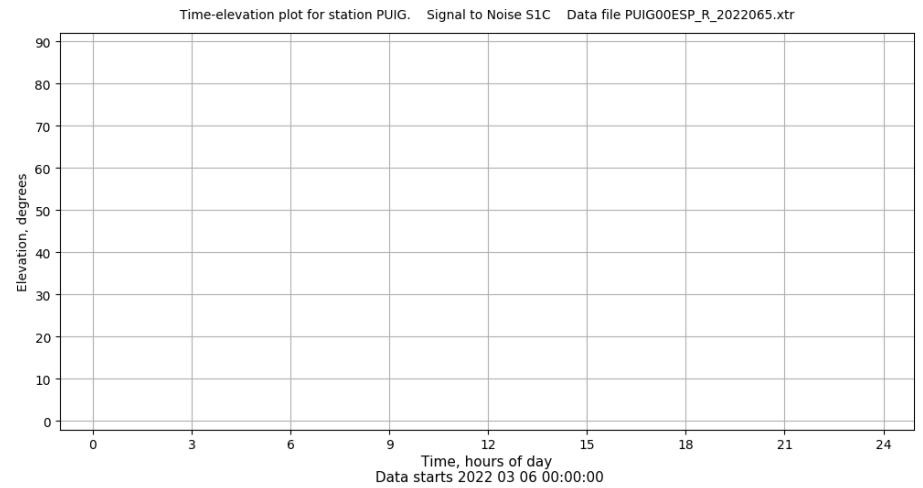

Tiempo-Elevacion

Data starts 2022 03 06 00:00:00