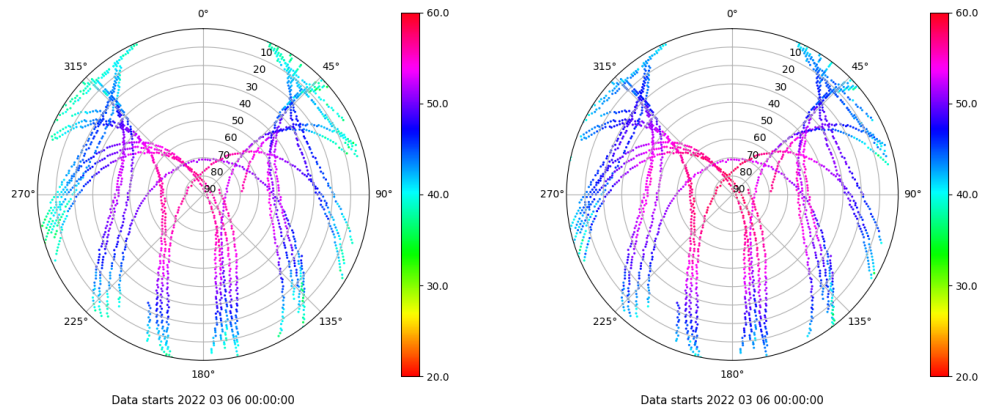

Control de calidad GNSS GAL diario

Estacion: PNAV
Fecha: 2022 03 06
Dia del año: 065

Señal-Ruido GAL E1 y E5

Skyplot for station PNAV. Signal to Noise S1C Data file PNAV00ESP_R_2022065.xtr Skyplot for station PNAV. Signal to Noise S5Q Data file PNAV00ESP_R_2022065.xtr