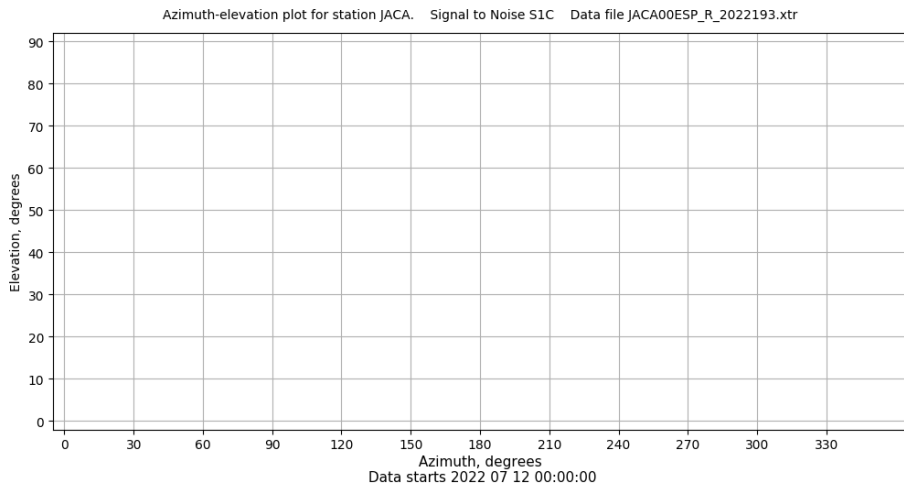

Azimut-Elevacion

Data starts 2022 07 12 00:00:00