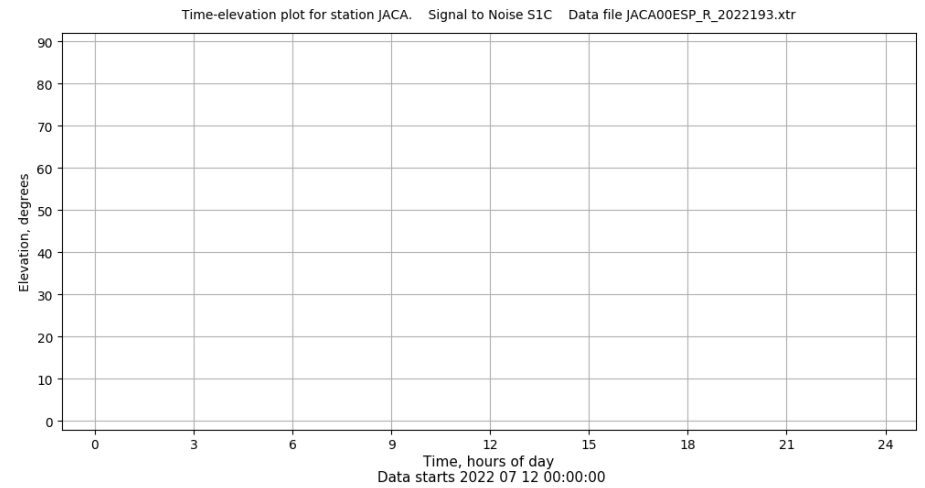

Tiempo-Elevacion

Data starts 2022 07 12 00:00:00