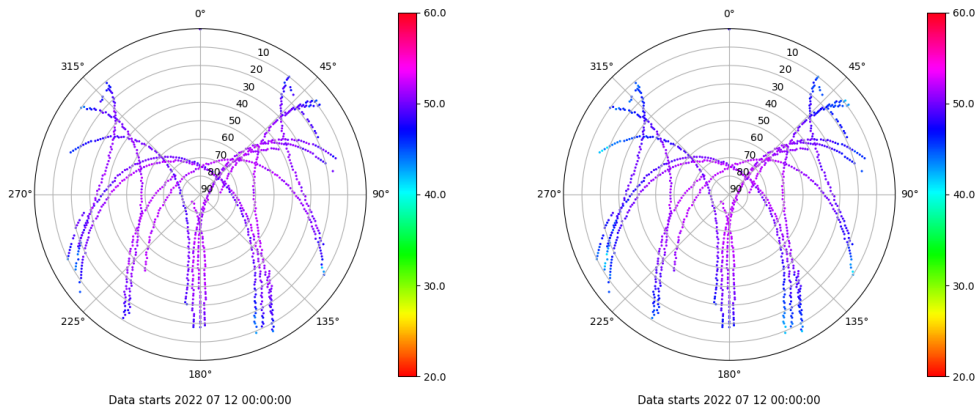

Control de calidad GNSS GAL diario

Estacion: JACA
Fecha: 2022 07 12
Dia del año: 193

Señal-Ruido GAL E1 y E5

Skyplot for station JACA. Signal to Noise S1C Data file JACA00ESP_R_2022193.xtr Skyplot for station JACA. Signal to Noise S5Q Data file JACA00ESP_R_2022193.xtr