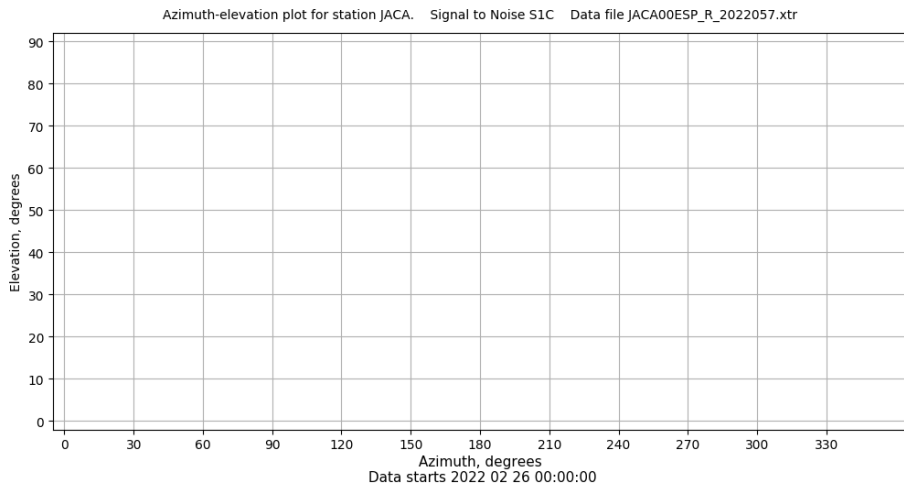

Azimut-Elevacion

Data starts 2022 02 26 00:00:00