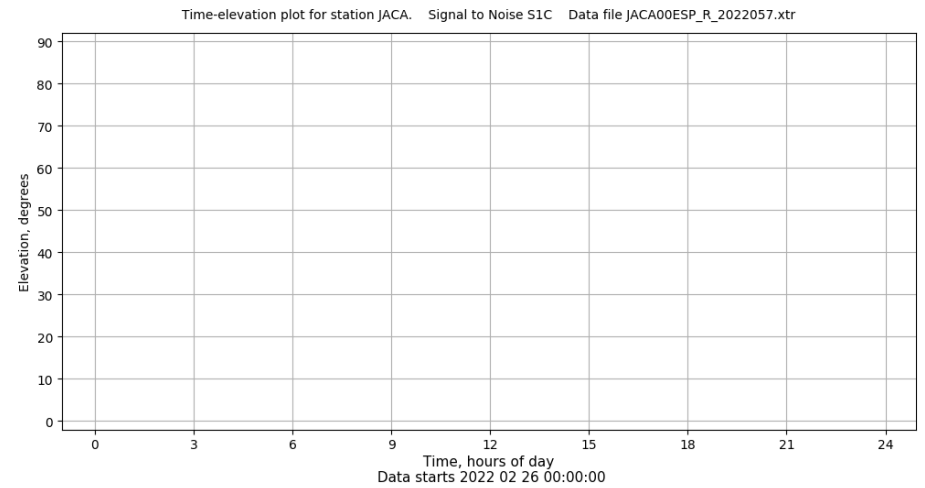

Tiempo-Elevacion

Data starts 2022 02 26 00:00:00