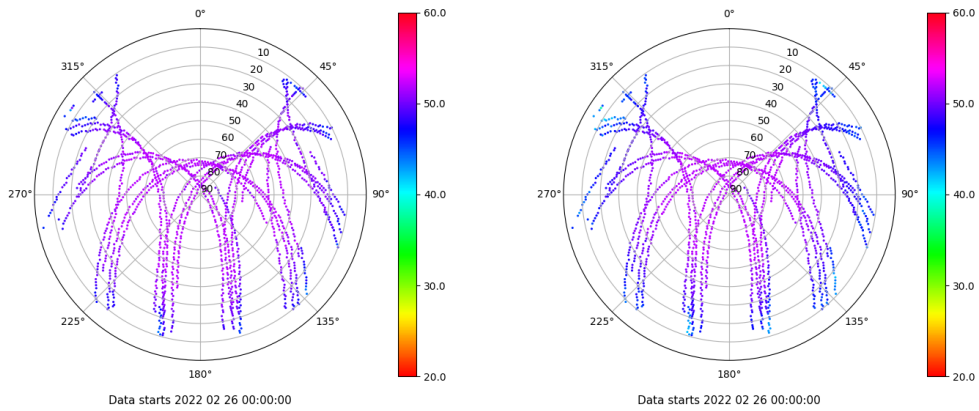

Control de calidad GNSS GAL diario

Estacion: JACA
Fecha: 2022 02 26
Dia del año: 057

Señal-Ruido GAL E1 y E5

Skyplot for station JACA. Signal to Noise S1C Data file JACA00ESP_R_2022057.xtr
Skyplot for station JACA. Signal to Noise S5Q Data file JACA00ESP_R_2022057.xtr