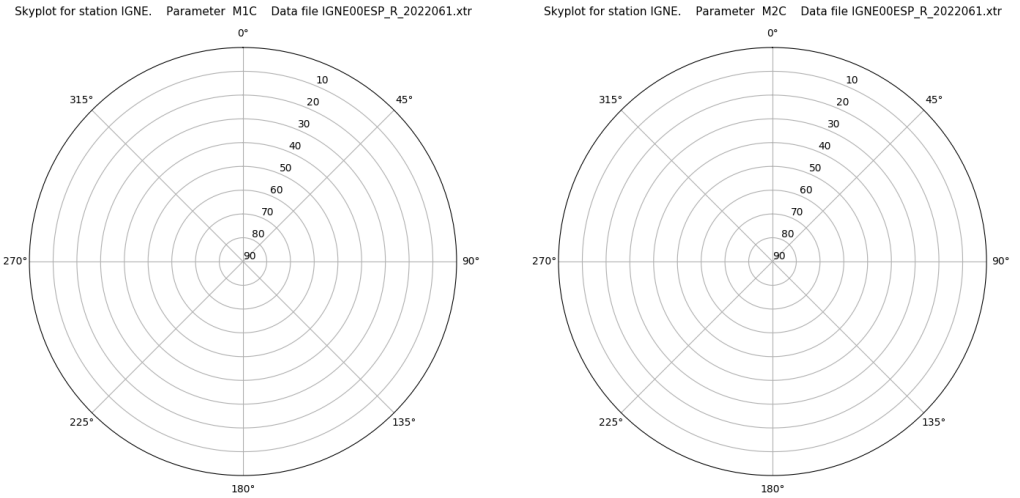

Data starts 2022 03 02 00:00:00

Data starts 2022 03 02 00:00:00

Azimut-Elevacion

Data starts 2022 03 02 00:00:00

Multipath GLO L1 y L2

Data starts 2022 03 02 00:00:00

Data starts 2022 03 02 00:00:00

Tiempo-Elevacion