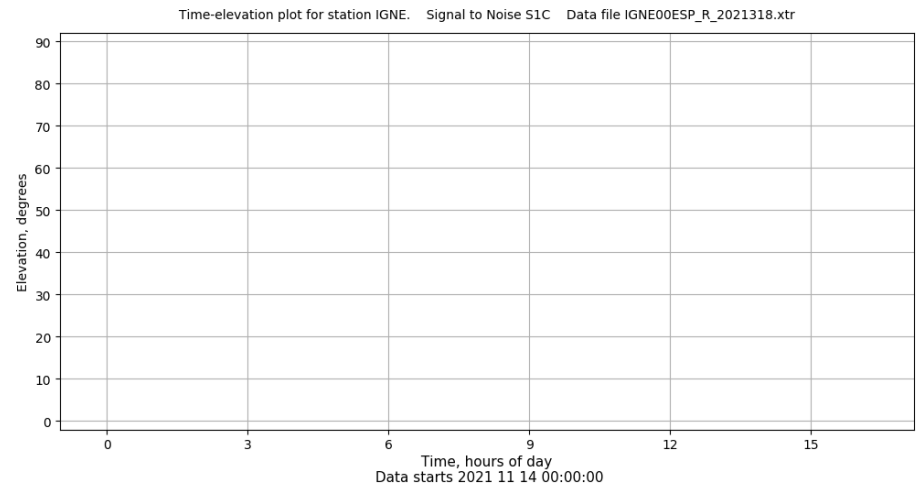

Data starts 2021 11 14 00:00:00

Azimut-Elevacion

Data starts 2021 11 14 00:00:00

Multipath GAL E1 y E5

Data starts 2021 11 14 00:00:00

Data starts 2021 11 14 00:00:00

Tiempo-Elevacion

Data starts 2021 11 14 00:00:00