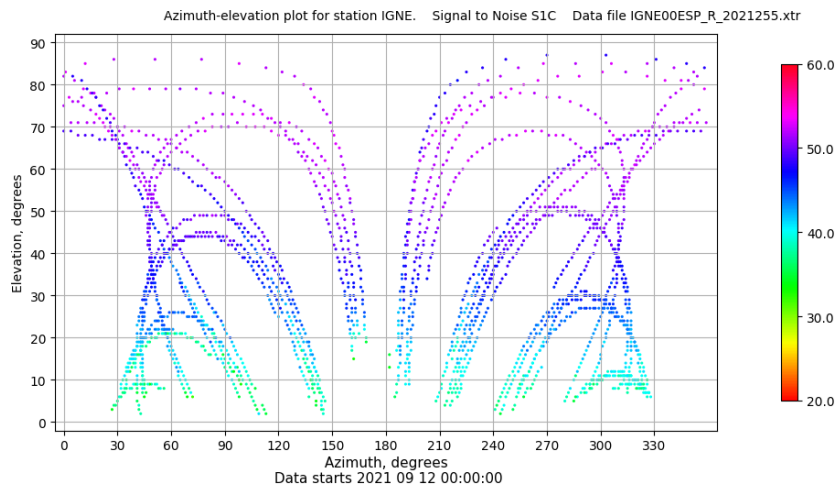

Fecha: 2021 09 12

Dia del año: 255

Señal-Ruido GAL E1 y E5

Multipath GAL E1 y E5

Azimuth-Elevacion

Tiempo-Elevacion