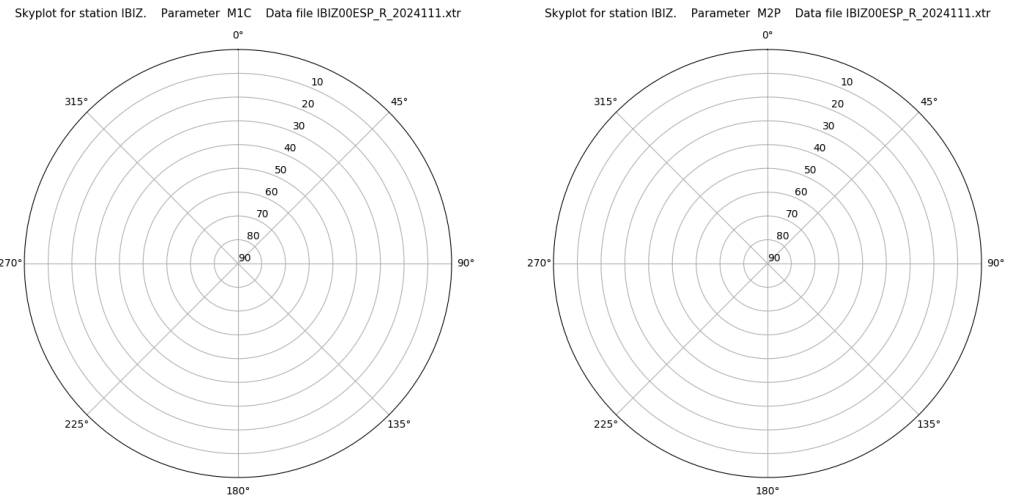

Multipath GLO L1 y L2

Data starts 2024 04 20 00:00:00

Data starts 2024 04 20 00:00:00