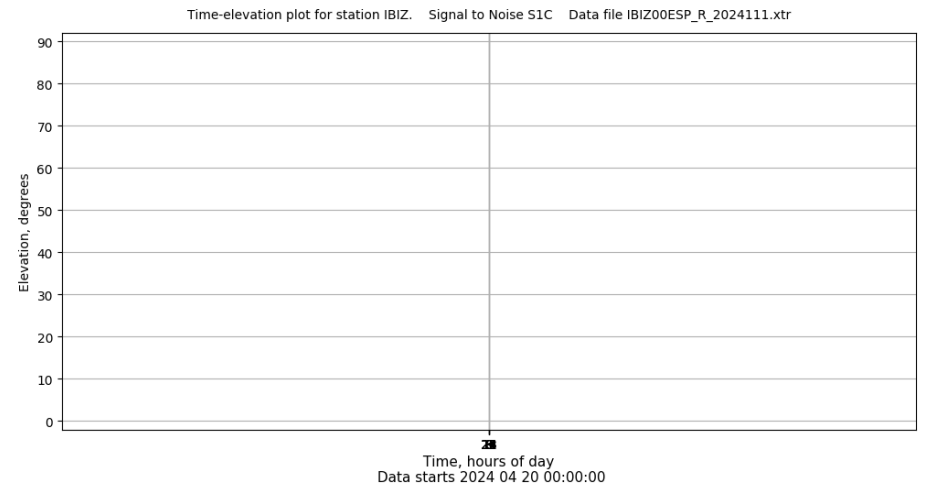

## Azimut-Elevacion

Data starts 2024 04 20 00:00:00

## Tiempo-Elevacion

Data starts 2024 04 20 00:00:00