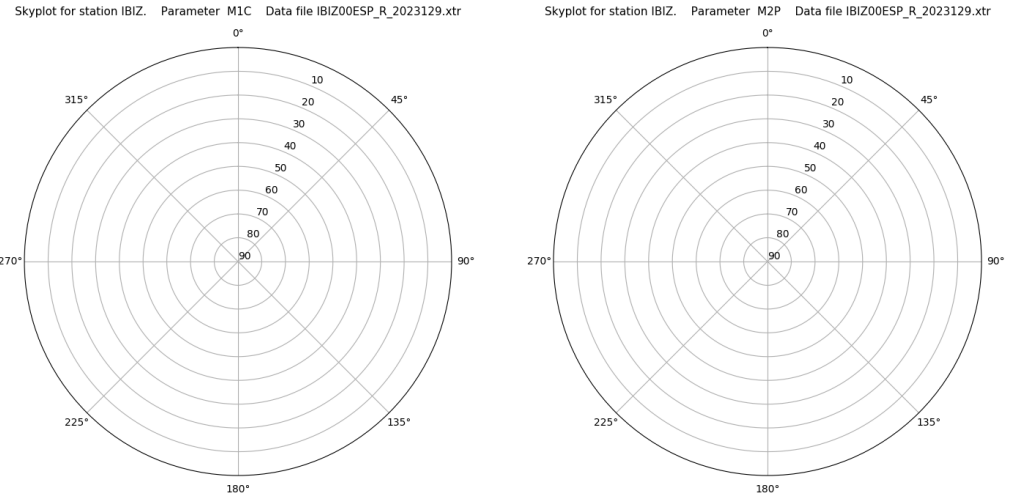

Multipath GLO L1 y L2

Data starts 2023 05 09 00:00:00

Data starts 2023 05 09 00:00:00