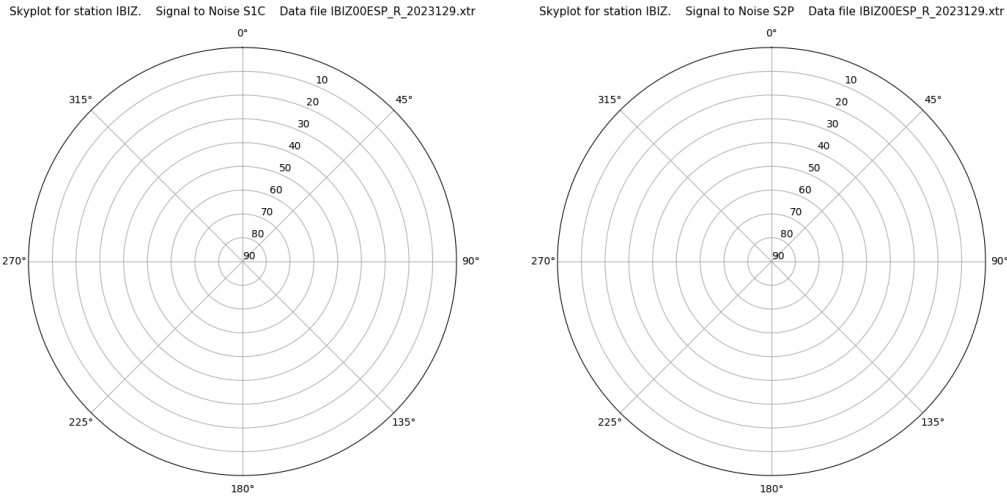

Control de calidad GNSS GLO diario

Estacion: IBIZ

Fecha: 2023 05 09

Dia del año: 129

Señal-Ruido GLO L1 y L2

Data starts 2023 05 09 00:00:00

Data starts 2023 05 09 00:00:00