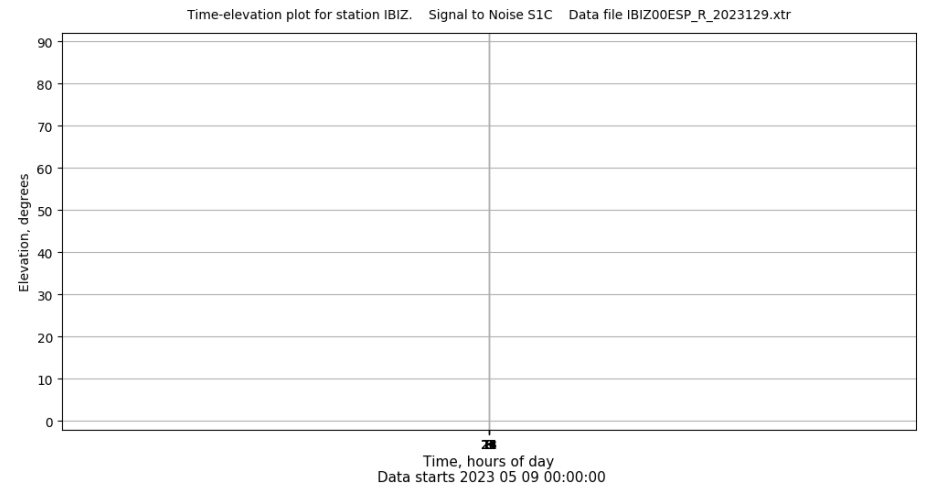

## Tiempo-Elevacion

Data starts 2023 05 09 00:00:00