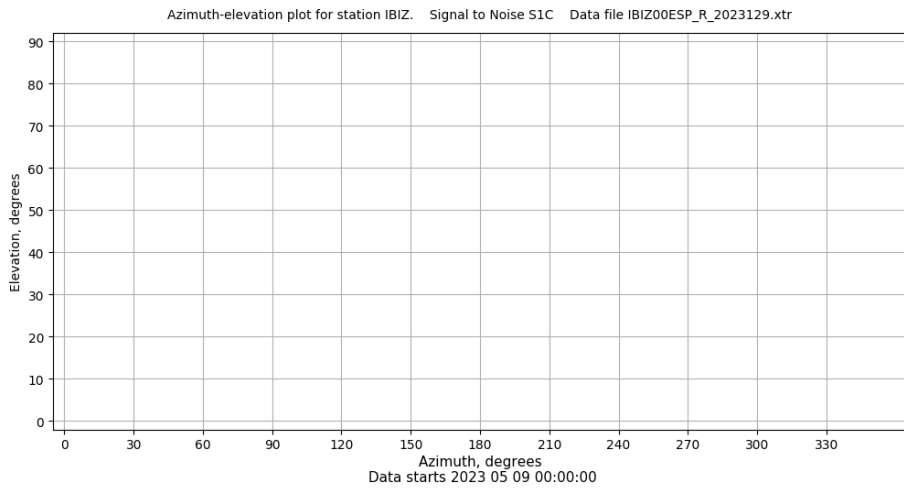

Azimut-Elevacion

Data starts 2023 05 09 00:00:00