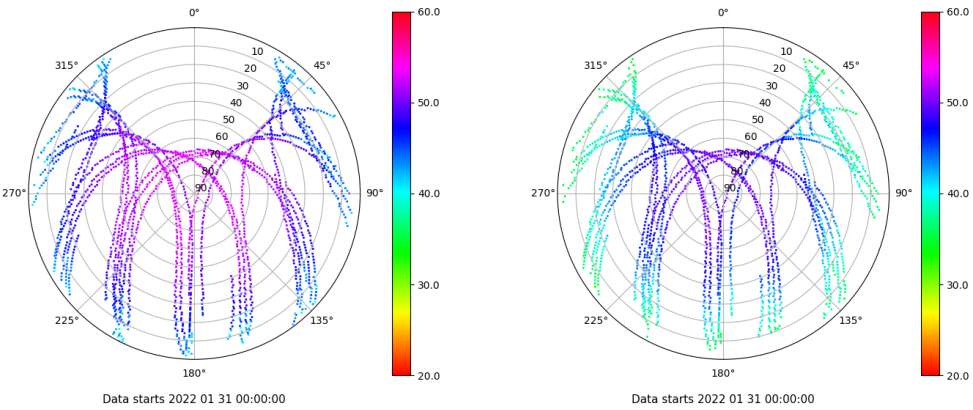

Control de calidad GNSS GAL diario

Estacion: IBIZ
Fecha: 2022 01 31
Dia del año: 031

Señal-Ruido GAL E1 y E5

Skyplot for station IBIZ. Signal to Noise S1C Data file IBIZ00ESP_R_2022031.xtr Skyplot for station IBIZ. Signal to Noise S5Q Data file IBIZ00ESP_R_2022031.xtr