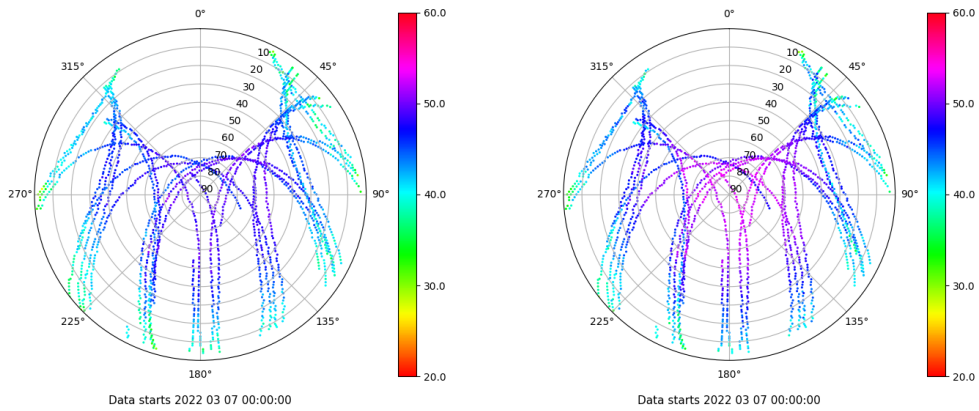

Control de calidad GNSS GAL diario

Estacion: GUDI
Fecha: 2022 03 07
Dia del año: 066

Señal-Ruido GAL E1 y E5

Skyplot for station GUDI. Signal to Noise S1X Data file GUDI00ESP_R_2022066.xtr Skyplot for station GUDI. Signal to Noise S5X Data file GUDI00ESP_R_2022066.xtr