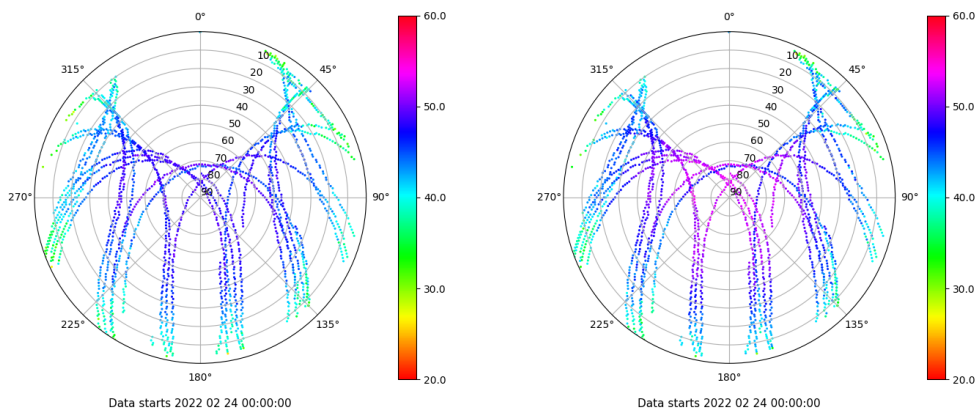

Control de calidad GNSS GAL diario

Estacion: GUDI
Fecha: 2022 02 24
Dia del año: 055

Señal-Ruido GAL E1 y E5

Skyplot for station GUDI. Signal to Noise S1X Data file GUDI00ESP_R_2022055.xtr Skyplot for station GUDI. Signal to Noise S5X Data file GUDI00ESP_R_2022055.xtr