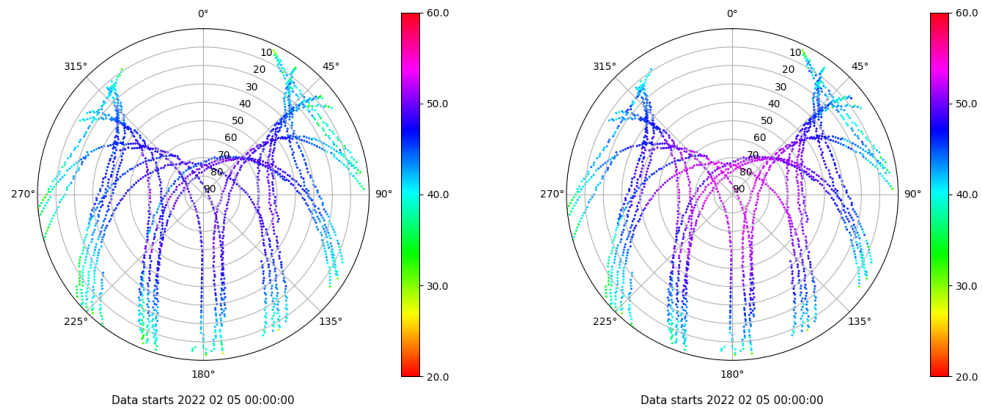

Control de calidad GNSS GAL diario

Estacion: GUDI
Fecha: 2022 02 05
Dia del año: 036

Señal-Ruido GAL E1 y E5

Skyplot for station GUDI. Signal to Noise S1X Data file GUDI00ESP_R_2022036.xtr Skyplot for station GUDI. Signal to Noise S5X Data file GUDI00ESP_R_2022036.xtr