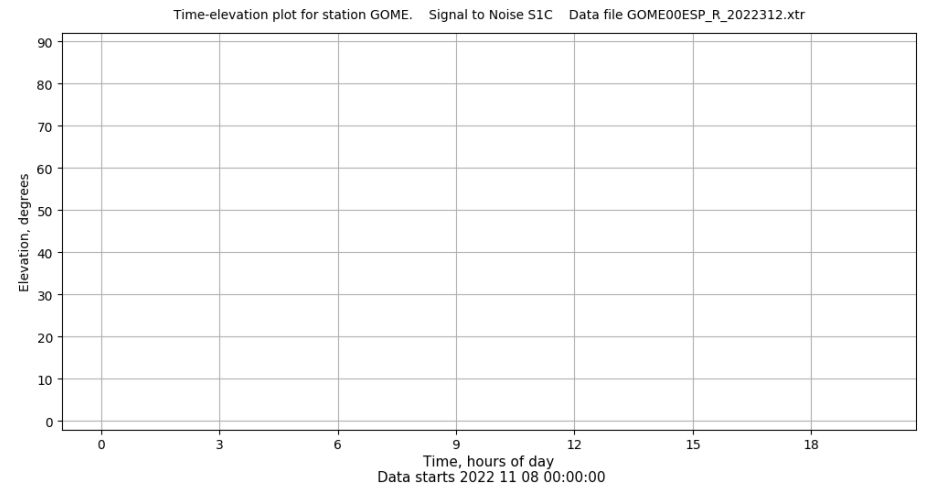

Tiempo-Elevacion

Data starts 2022 11 08 00:00:00