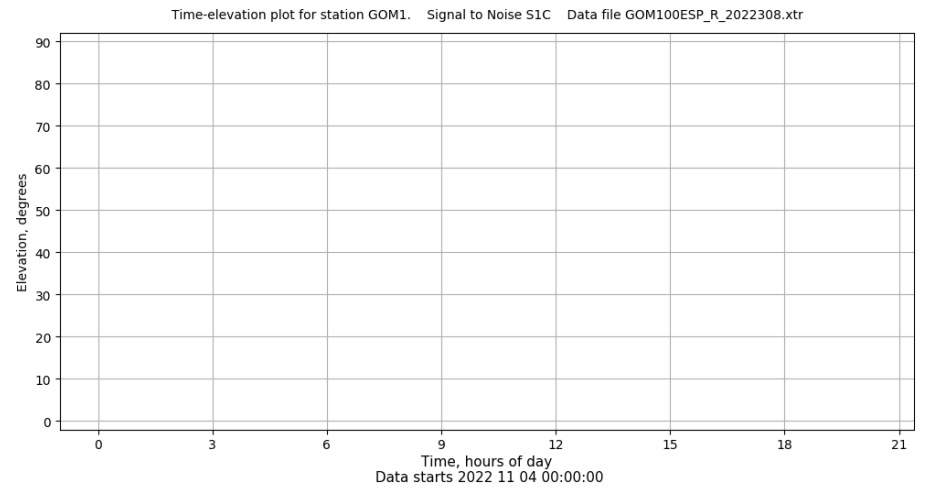

Tiempo-Elevacion

Data starts 2022 11 04 00:00:00