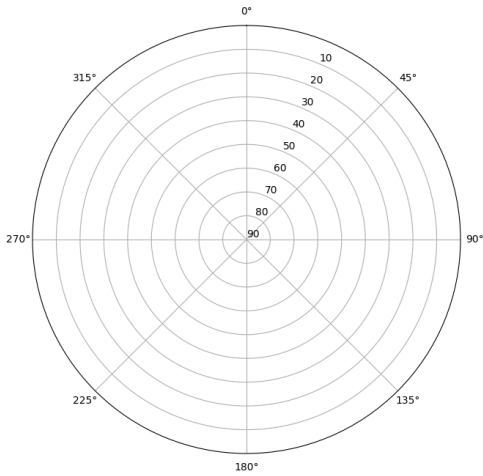

Control de calidad GNSS GAL diario

Estacion: GOM1
Fecha: 2022 11 04
Dia del año: 308

Señal-Ruido GAL E1 y E5

Skyplot for station GOM1. Signal to Noise S1C Data file GOM100ESP_R_2022308.xtr

Data starts 2022 11 04 00:00:00