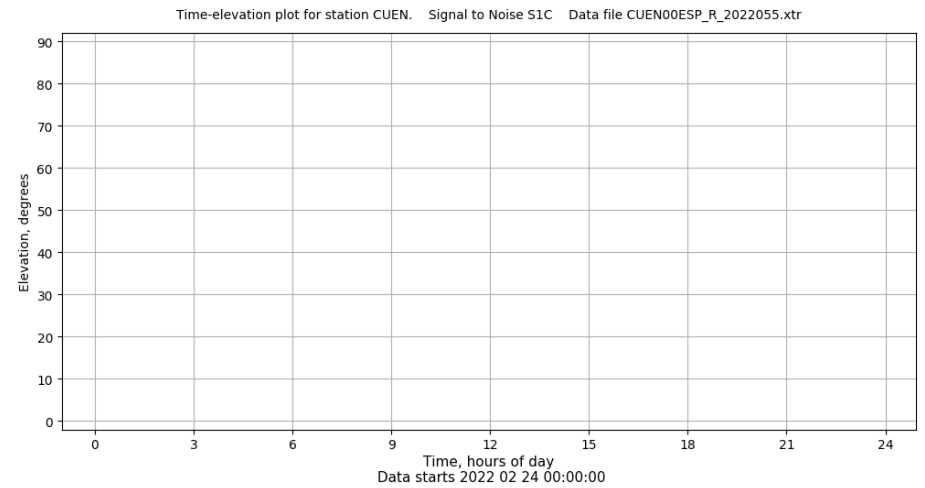

Tiempo-Elevacion

Data starts 2022 02 24 00:00:00