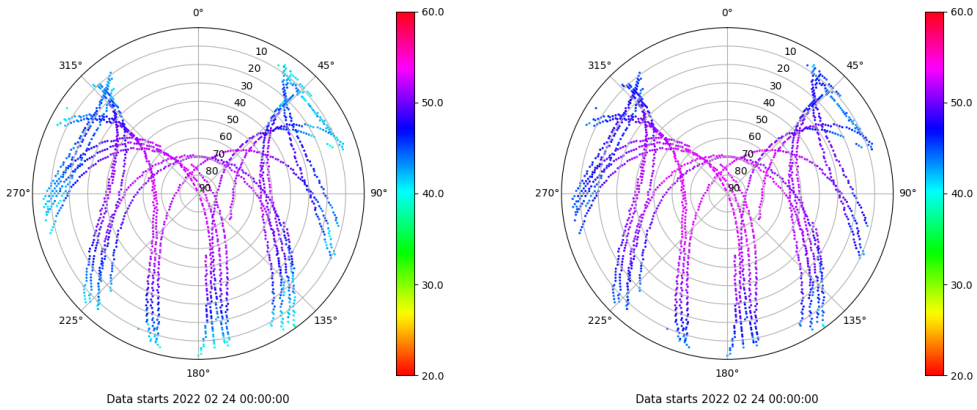

Control de calidad GNSS GAL diario

Estacion: CUEN
Fecha: 2022 02 24
Dia del año: 055

Señal-Ruido GAL E1 y E5

Skyplot for station CUEN. Signal to Noise S1C Data file CUEN00ESP_R_2022055.xtr Skyplot for station CUEN. Signal to Noise S5Q Data file CUEN00ESP_R_2022055.xtr