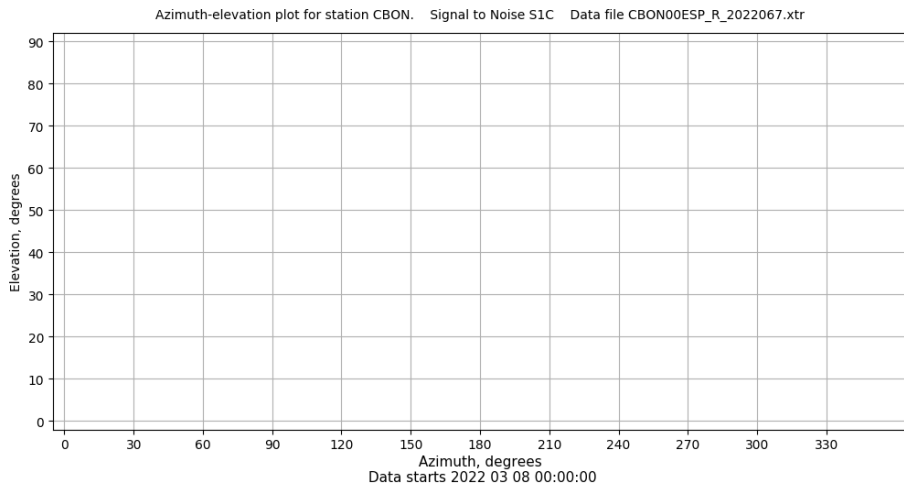

Data starts 2022 03 08 00:00:00

Multipath GAL E1 y E5

Data starts 2022 03 08 00:00:00

Data starts 2022 03 08 00:00:00

Azimut-Elevacion

Data starts 2022 03 08 00:00:00

Tiempo-Elevacion

Data starts 2022 03 08 00:00:00