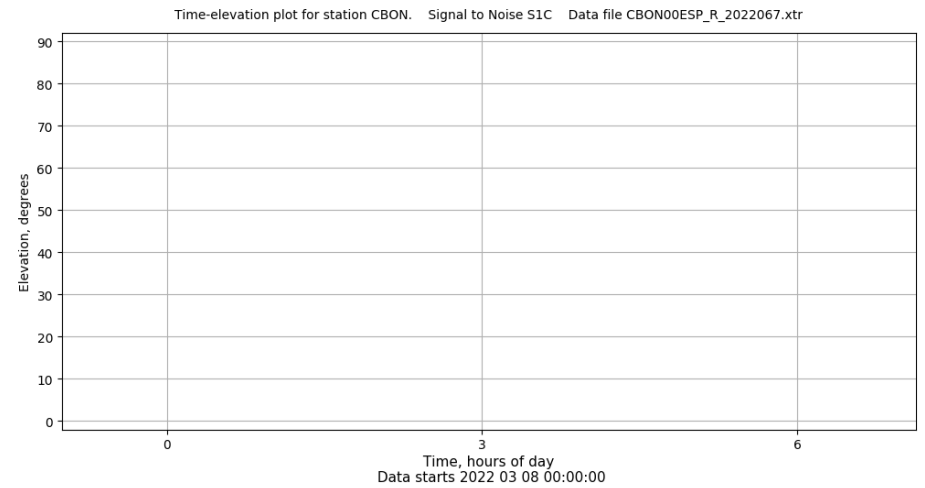

Data starts 2022 03 08 00:00:00

Multipath GAL E1 y E5

Data starts 2022 03 08 00:00:00

Data starts 2022 03 08 00:00:00

Azimut-Elevacion

Data starts 2022 03 08 00:00:00

Tiempo-Elevacion

Data starts 2022 03 08 00:00:00