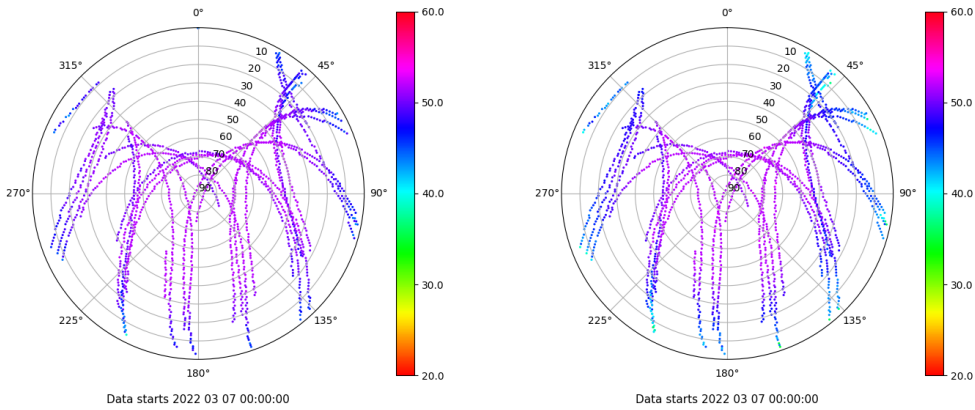

Control de calidad GNSS GAL diario

Estacion: CBON
Fecha: 2022 03 07
Dia del año: 066

Señal-Ruido GAL E1 y E5

Skyplot for station CBON. Signal to Noise S1C Data file CBON00ESP_R_2022066.xtr Skyplot for station CBON. Signal to Noise S5Q Data file CBON00ESP_R_2022066.xtr