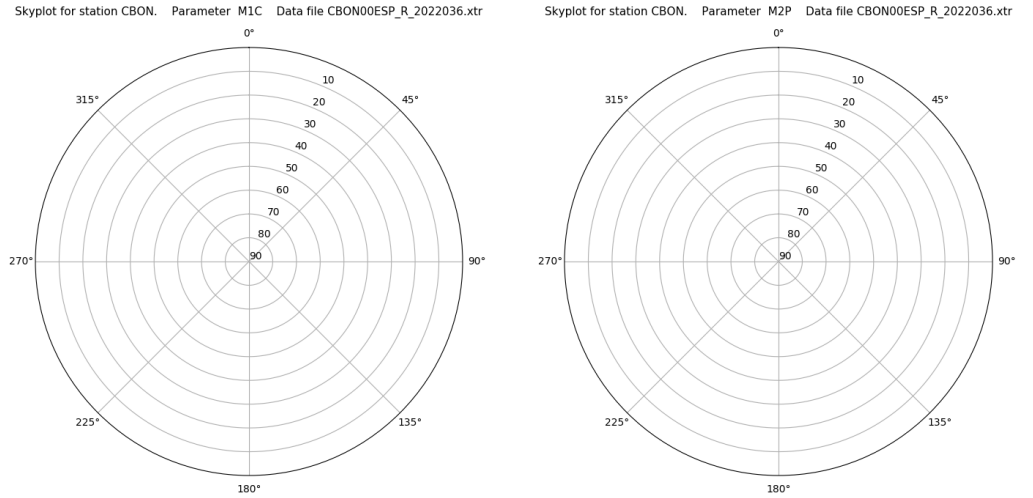

Multipath GLO L1 y L2

Data starts 2022 02 05 00:00:00

Data starts 2022 02 05 00:00:00