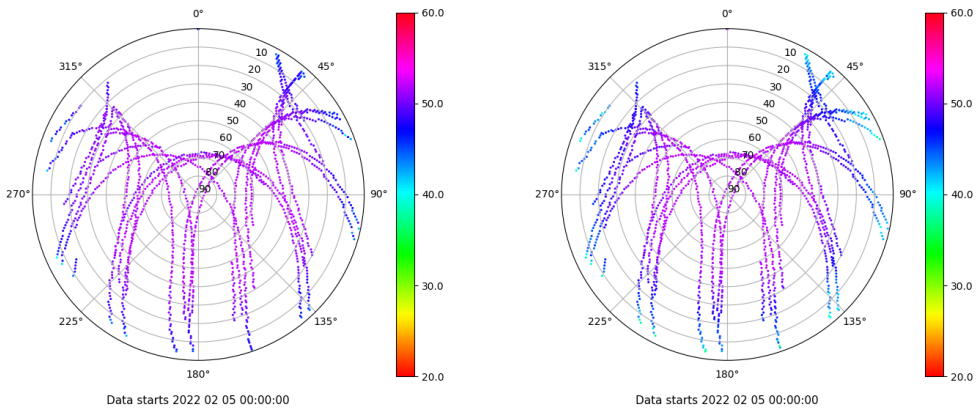

Control de calidad GNSS GAL diario

Estacion: CBON
Fecha: 2022 02 05
Dia del año: 036

Señal-Ruido GAL E1 y E5

Skyplot for station CBON. Signal to Noise S1C Data file CBON00ESP_R_2022036.xtr Skyplot for station CBON. Signal to Noise S5Q Data file CBON00ESP_R_2022036.xtr