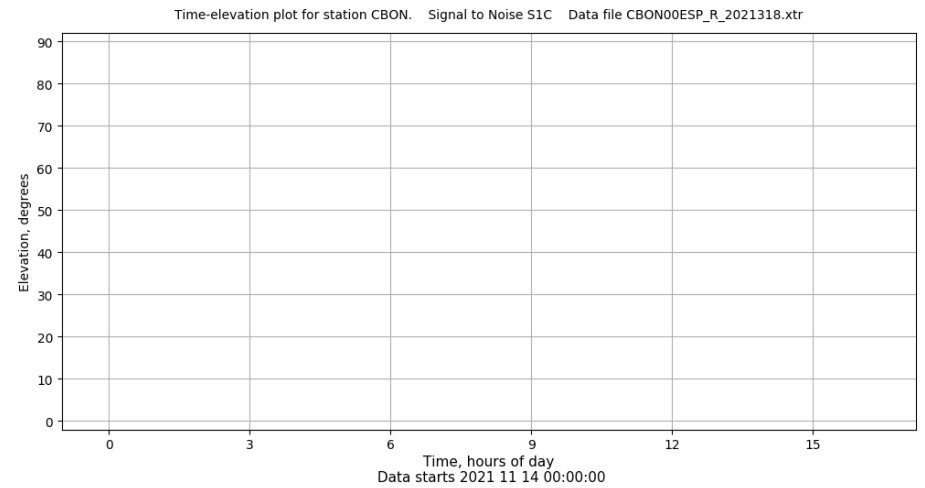

Data starts 2021 11 14 00:00:00

Azimut-Elevacion

Data starts 2021 11 14 00:00:00

Multipath GAL E1 y E5

Data starts 2021 11 14 00:00:00

Data starts 2021 11 14 00:00:00

Tiempo-Elevacion

Data starts 2021 11 14 00:00:00