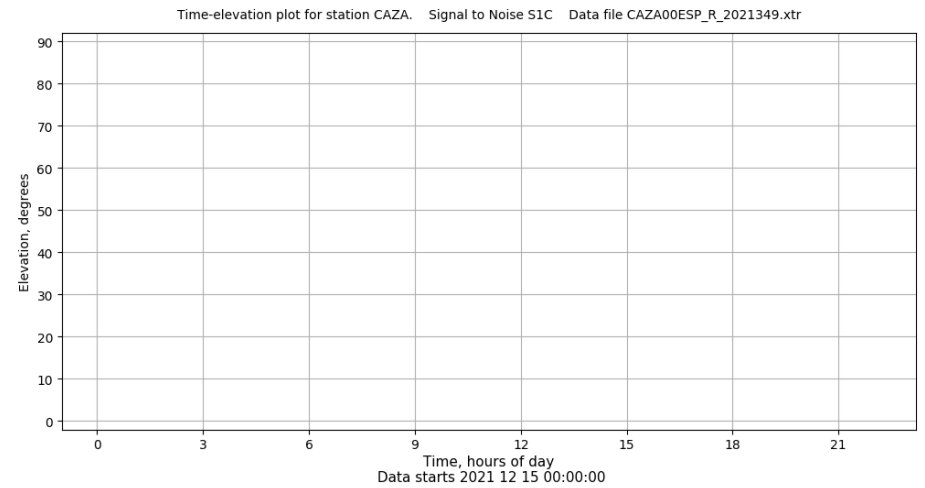

## Señal-Ruido GAL E1 y E5

Data starts 2021 12 15 00:00:00

Data starts 2021 12 15 00:00:00

## Multipath GAL E1 y E5

Data starts 2021 12 15 00:00:00

Data starts 2021 12 15 00:00:00

## Azimut-Elevacion

Data starts 2021 12 15 00:00:00

## Tiempo-Elevacion

Data starts 2021 12 15 00:00:00