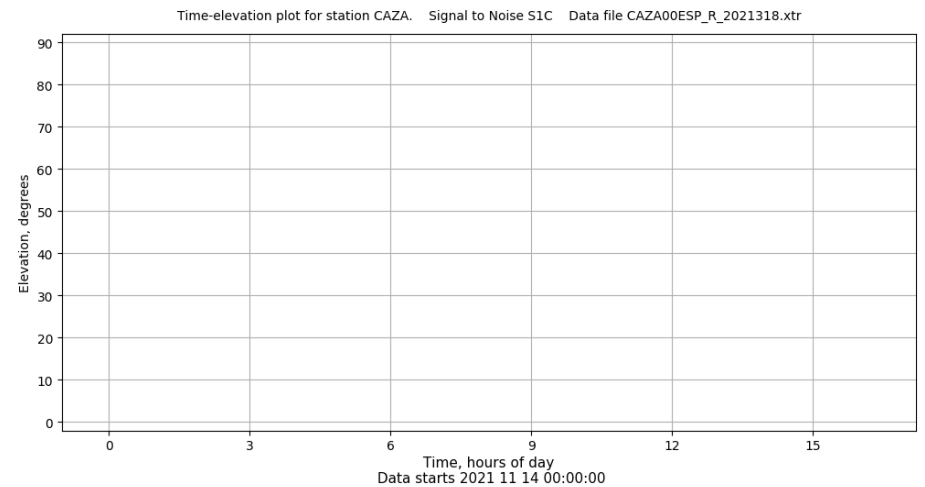

## Señal-Ruido GAL E1 y E5

Data starts 2021 11 14 00:00:00

Data starts 2021 11 14 00:00:00

## Multipath GAL E1 y E5

Data starts 2021 11 14 00:00:00

Data starts 2021 11 14 00:00:00

## Azimut-Elevacion

Data starts 2021 11 14 00:00:00

## Tiempo-Elevacion

Data starts 2021 11 14 00:00:00