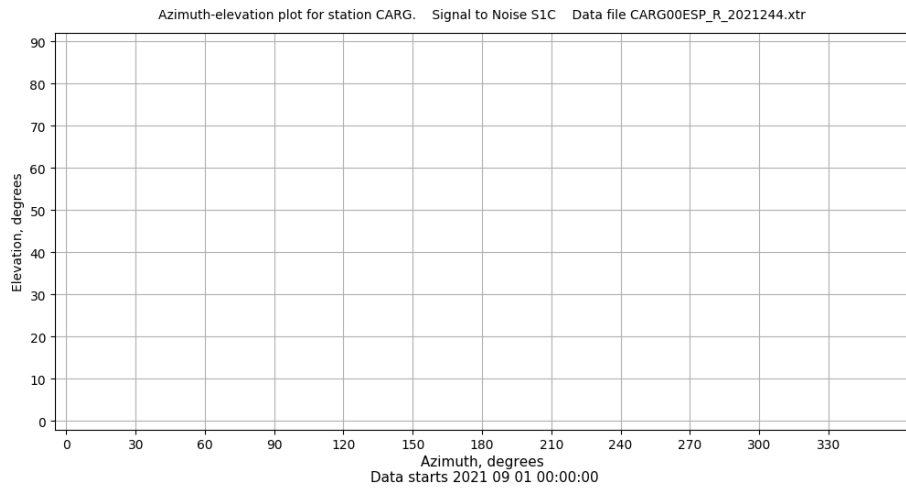

Azimut-Elevacion

Data starts 2021 09 01 00:00:00