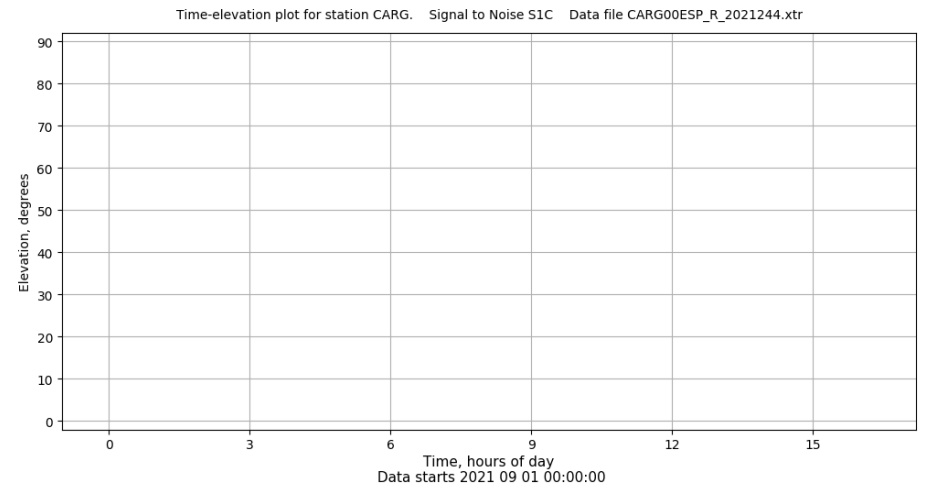

## Azimut-Elevacion

Data starts 2021 09 01 00:00:00

## Tiempo-Elevacion

Data starts 2021 09 01 00:00:00