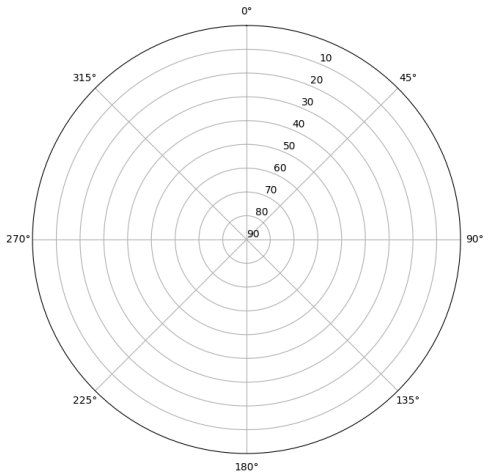

Control de calidad GNSS GAL diario

Estacion: CARG
Fecha: 2021 09 01
Dia del año: 244

Señal-Ruido GAL E1 y E5

Skyplot for station CARG. Signal to Noise S1C Data file CARG00ESP_R_2021244.xtr

Data starts 2021 09 01 00:00:00