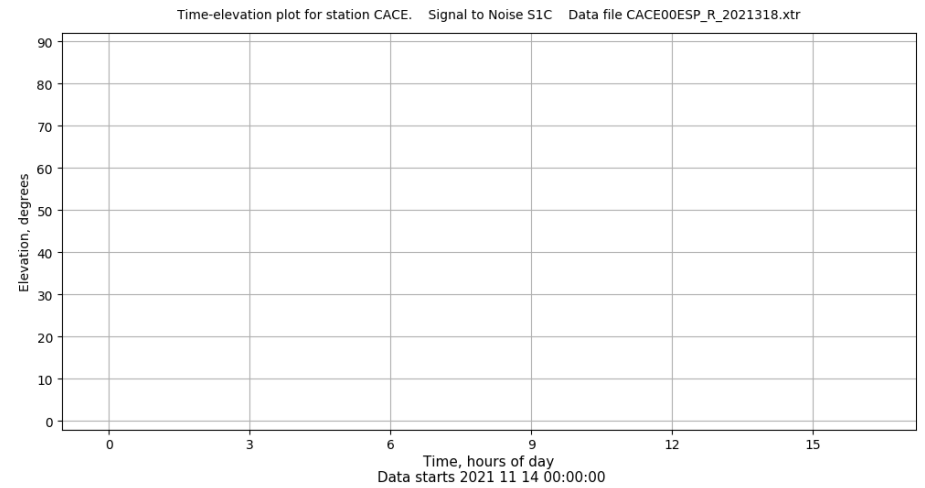

## Azimut-Elevacion

Data starts 2021 11 14 00:00:00

## Tiempo-Elevacion

Data starts 2021 11 14 00:00:00