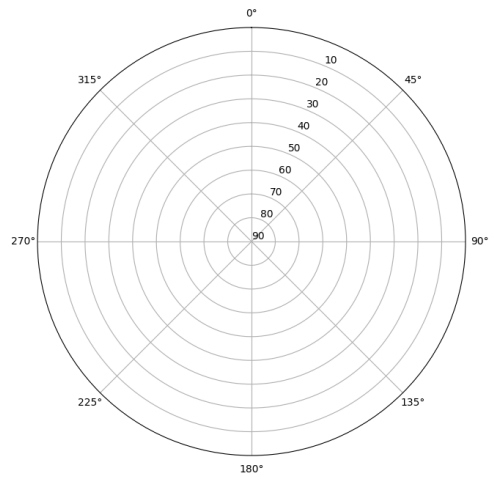

Control de calidad GNSS GAL diario

Estacion: CACE
Fecha: 2021 09 01
Dia del año: 244

Señal-Ruido GAL E1 y E5

Skyplot for station CACE. Signal to Noise S1X Data file CACE00ESP_R_2021244.xtr

Data starts 2021 09 01 00:00:00