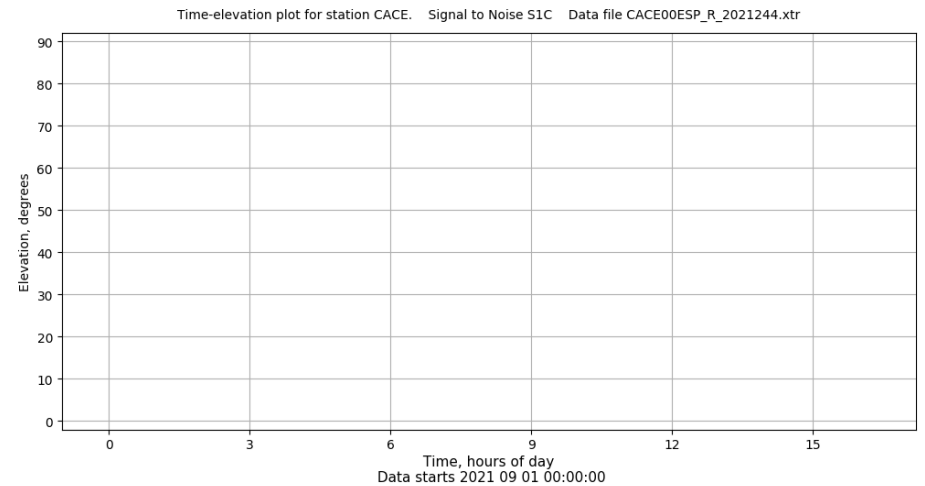

## Azimut-Elevacion

Data starts 2021 09 01 00:00:00

## Tiempo-Elevacion

Data starts 2021 09 01 00:00:00