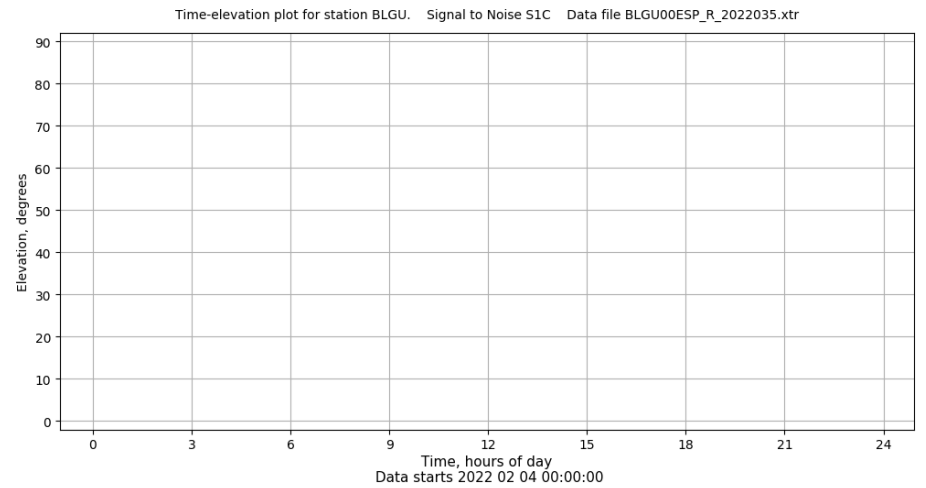

Tiempo-Elevacion

Data starts 2022 02 04 00:00:00