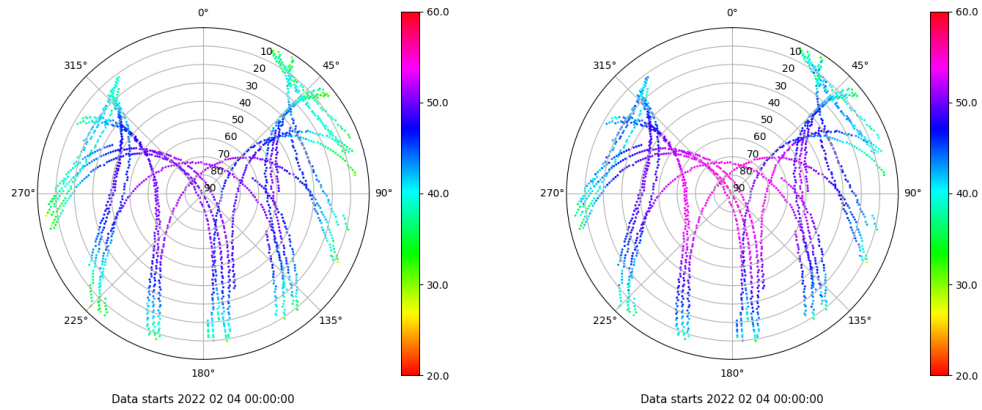

Control de calidad GNSS GAL diario

Estacion: BLGU
Fecha: 2022 02 04
Dia del año: 035

Señal-Ruido GAL E1 y E5

Skyplot for station BLGU. Signal to Noise S1X Data file BLGU00ESP_R_2022035.xtr Skyplot for station BLGU. Signal to Noise S5X Data file BLGU00ESP_R_2022035.xtr