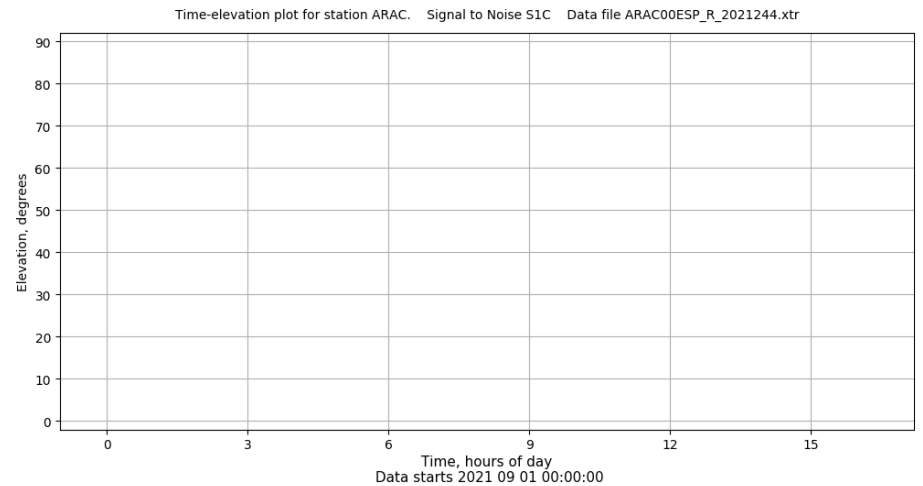

## Señal-Ruido GAL E1 y E5

Data starts 2021 09 01 00:00:00

Data starts 2021 09 01 00:00:00

## Azimut-Elevacion

Data starts 2021 09 01 00:00:00

## Multipath GAL E1 y E5

Data starts 2021 09 01 00:00:00

Data starts 2021 09 01 00:00:00

## Tiempo-Elevacion

Data starts 2021 09 01 00:00:00