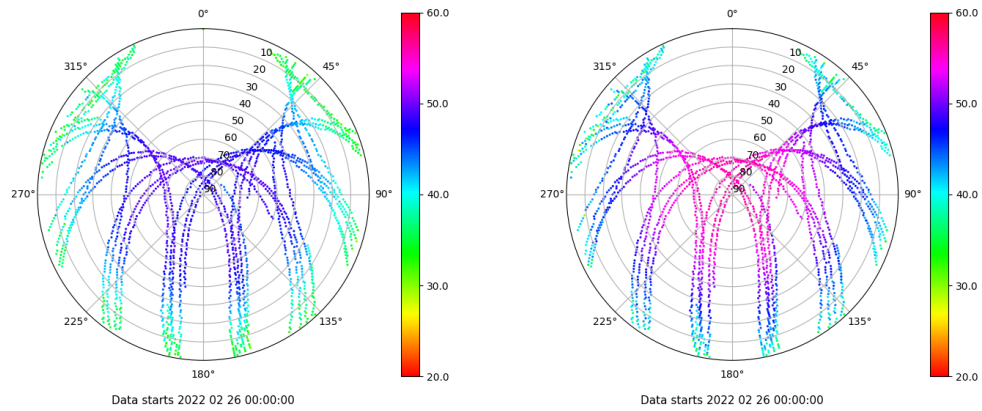

Control de calidad GNSS GAL diario

Estacion: ALMZ
Fecha: 2022 02 26
Dia del año: 057

Señal-Ruido GAL E1 y E5

Skyplot for station ALMZ. Signal to Noise S1X Data file ALMZ00ESP_R_2022057.xtr Skyplot for station ALMZ. Signal to Noise S5X Data file ALMZ00ESP_R_2022057.xtr