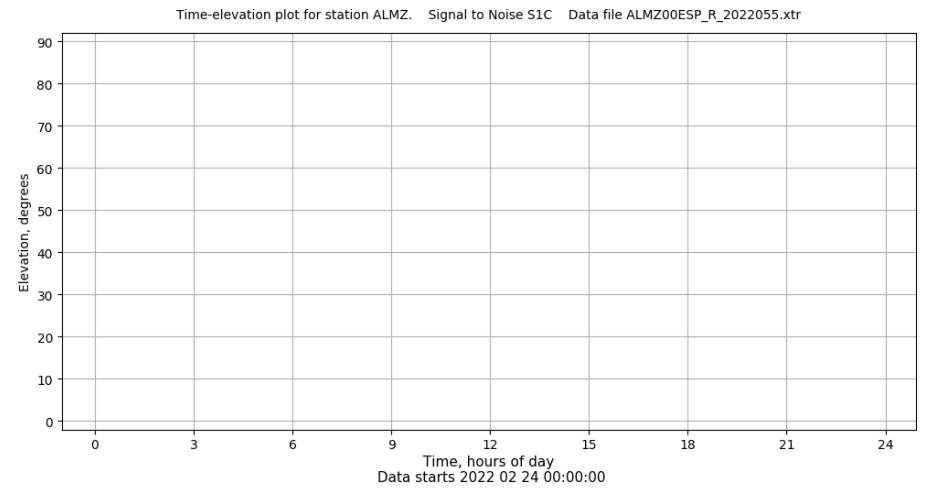

Tiempo-Elevacion

Data starts 2022 02 24 00:00:00