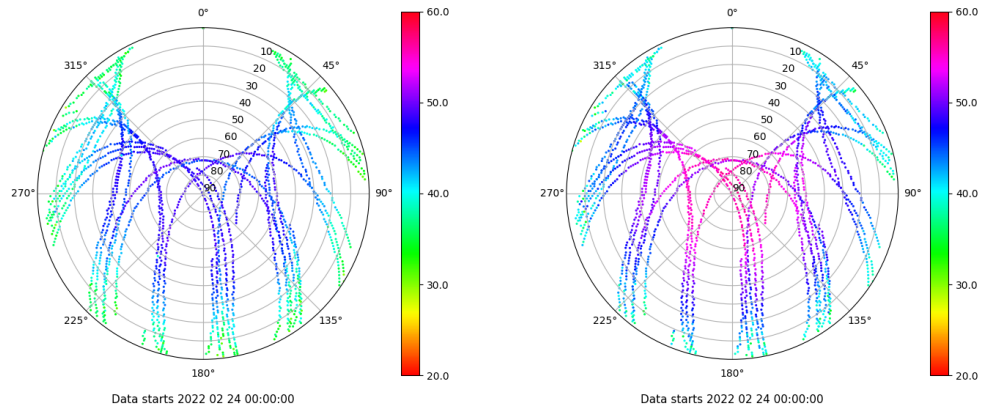

Control de calidad GNSS GAL diario

Estacion: ALMZ
Fecha: 2022 02 24
Dia del año: 055

Señal-Ruido GAL E1 y E5

Skyplot for station ALMZ. Signal to Noise S1X Data file ALMZ00ESP_R_2022055.xtr Skyplot for station ALMZ. Signal to Noise S5X Data file ALMZ00ESP_R_2022055.xtr