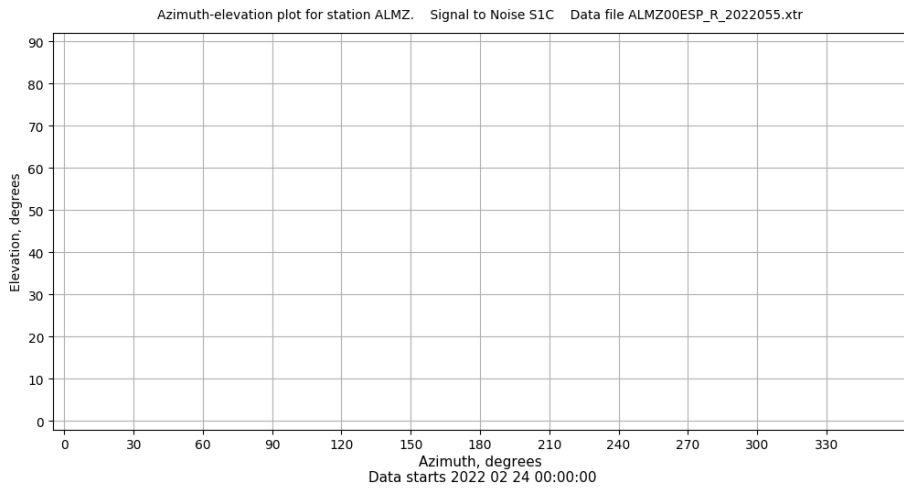

Azimut-Elevacion

Data starts 2022 02 24 00:00:00