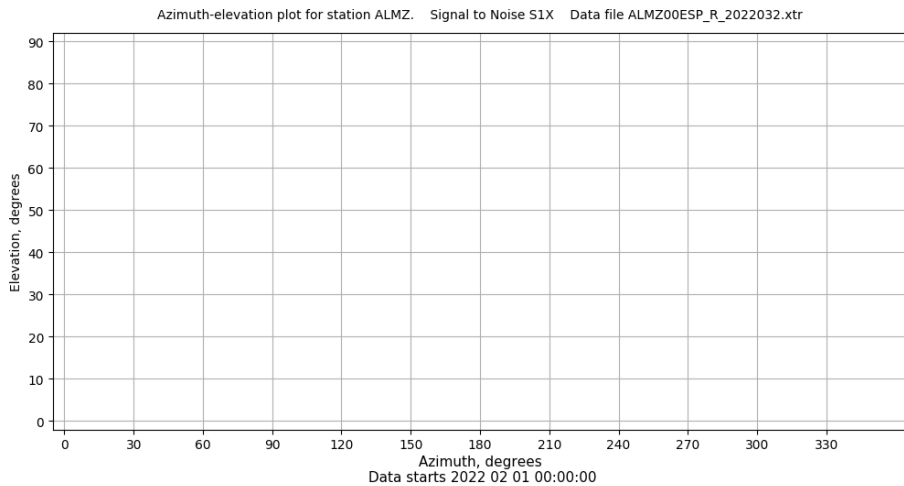

Azimut-Elevacion

Data starts 2022 02 01 00:00:00