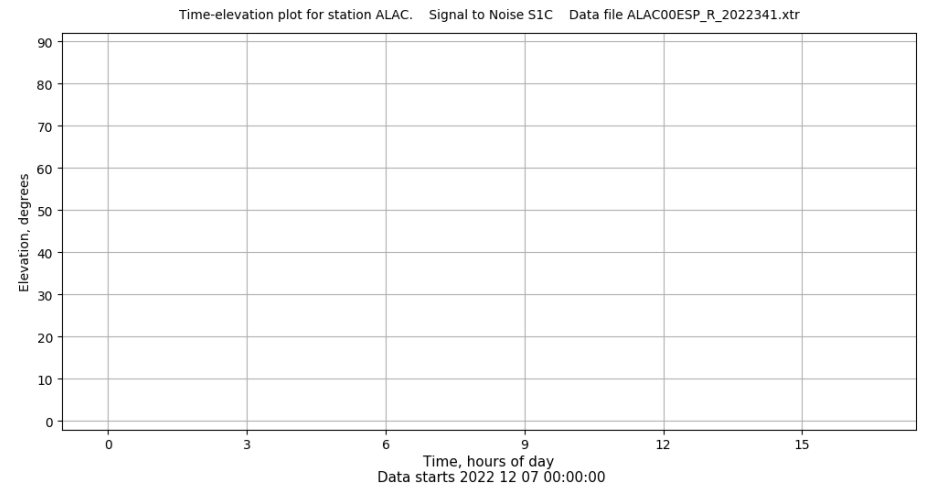

Tiempo-Elevacion

Data starts 2022 12 07 00:00:00